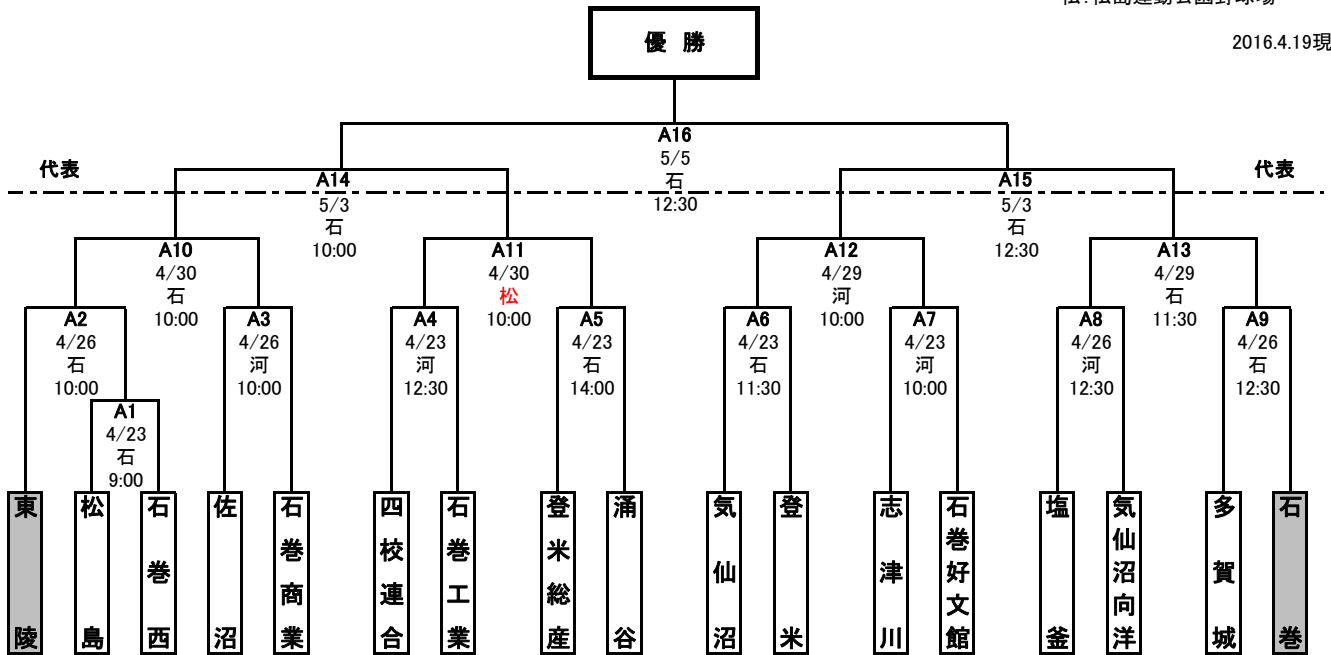

第10回 春季宮城県高等学校野球 地区予選 トーナメント表

東部地区

期間: 平成28年4月23日～5月5日
 会場: 石:石巻市民球場
 河:河南中央公園野球場
 松:松島運動公園野球場

2016.4.19現在

四校連合: 宮城水産・本吉響・石巻北・気仙沼西

<敗者復活戦>

【県大会出場校】

【優秀選手】