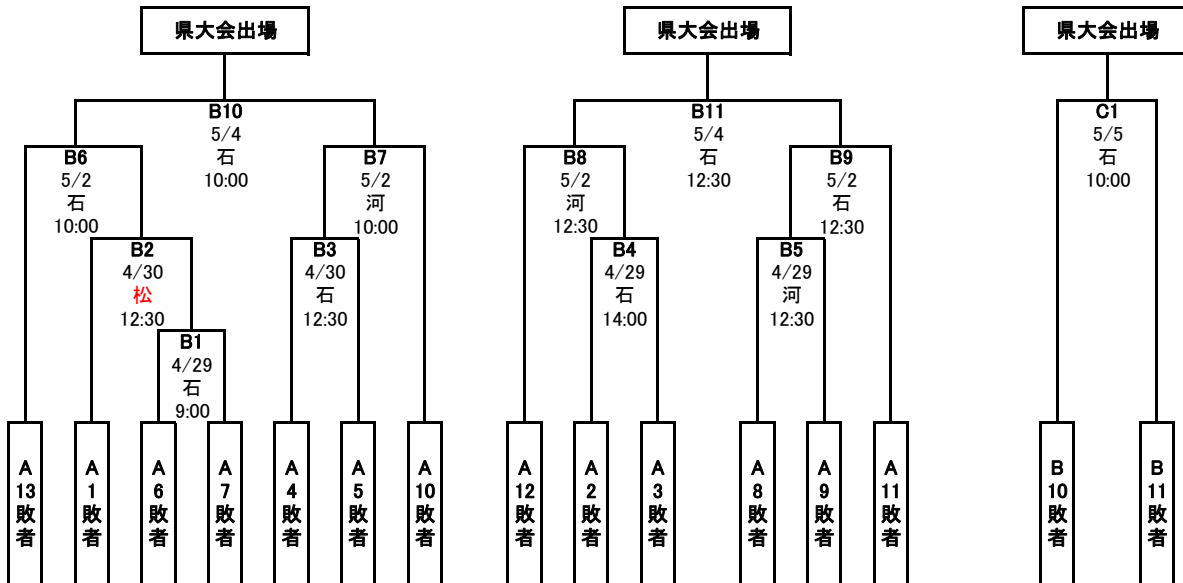

第10回 春季宮城県高等学校野球 地区予選 トーナメント表

東部地区

期間: 平成28年4月23日～5月5日
 会場: 石:石巻市民球場
 河:河南中央公園野球場
 松:松島運動公園野球場

2016.4.19現在

四校連合: 宮城水産・本吉響・石巻北・気仙沼西

<敗者復活戦>

【県大会出場校】

【優秀選手】