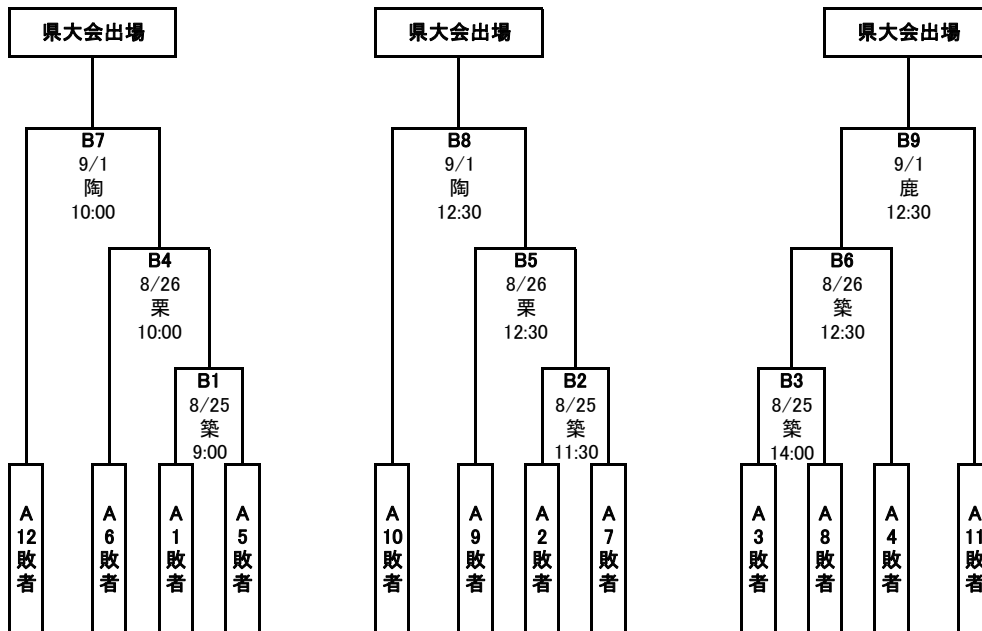

第12回 秋季宮城県高等学校野球 地区予選 トーナメント表

北部地区

期間：平成30年8月18日～9月2日
 会場：鹿：鹿島台中央野球場
 陶：陶芸の里スポーツ公園野球場
 築：築館球場
 栗：栗駒球場

<敗者復活戦>

【県大会出場校】

【優秀選手】

--	--	--	--