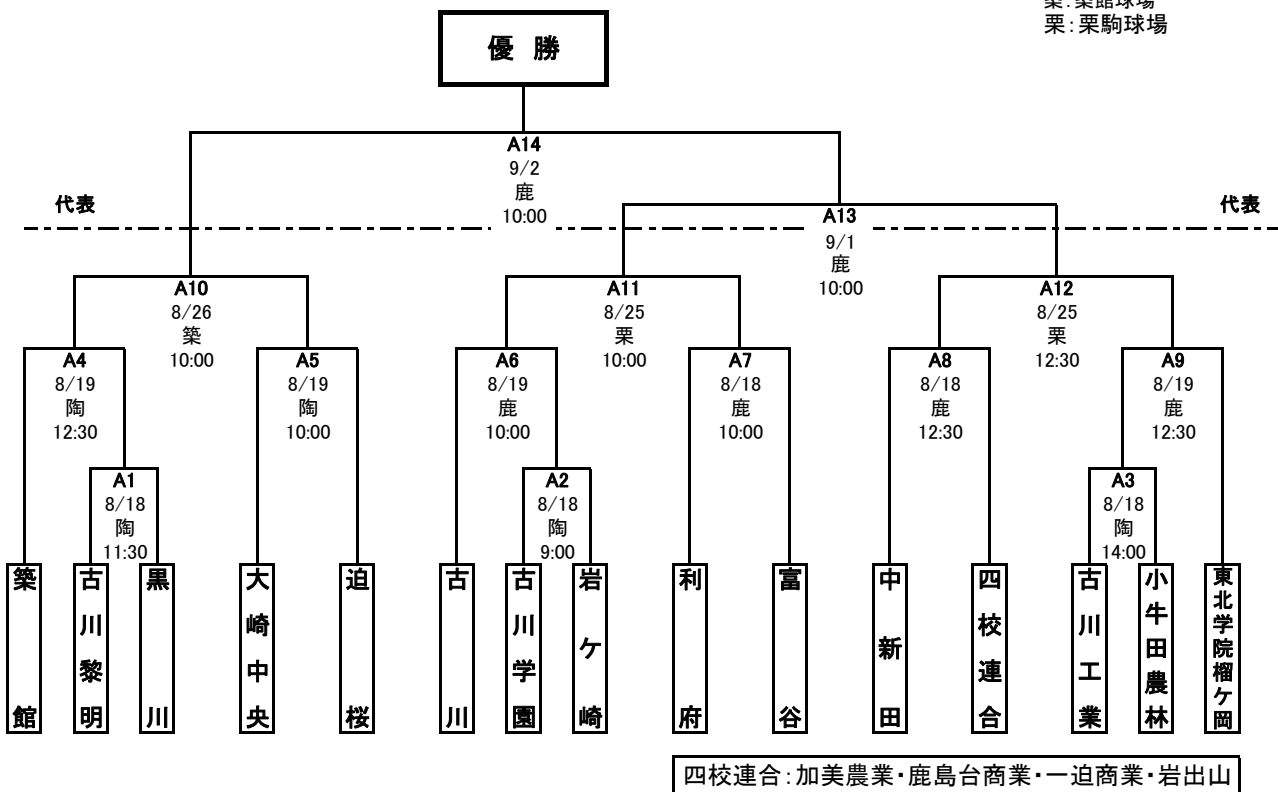

第12回 秋季宮城県高等学校野球 地区予選 トーナメント表

北部地区

期間：平成30年8月18日～9月2日
 会場：鹿：鹿島台中央野球場
 陶：陶芸の里スポーツ公園野球場
 築：築館球場
 栗：栗駒球場

<敗者復活戦>

【県大会出場校】

【優秀選手】

--	--	--	--