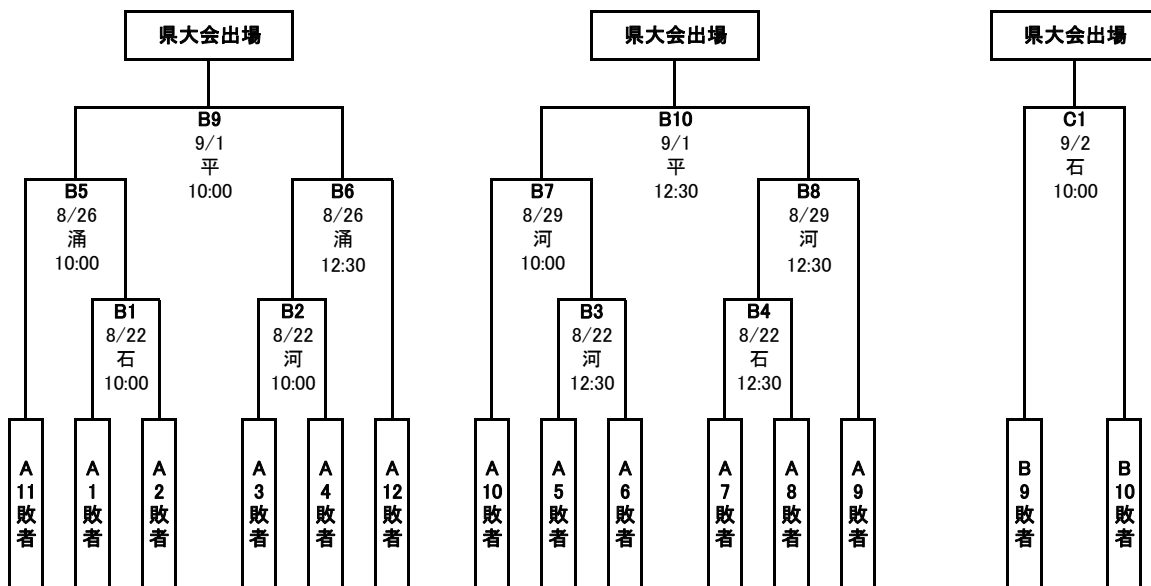

第12回 秋季宮城県高等学校野球 地区予選 トーナメント表

東部地区

期間: 平成30年8月18日～9月2日
 会場: 石:石巻市民球場
 河:河南中央公園野球場
 南:南郷球場
 涌:涌谷スタジアム
 平:平成の森球場

三校連合: 登米総産・志津川・石巻北

<敗者復活戦>

【県大会出場校】

【優秀選手】

--	--	--	--