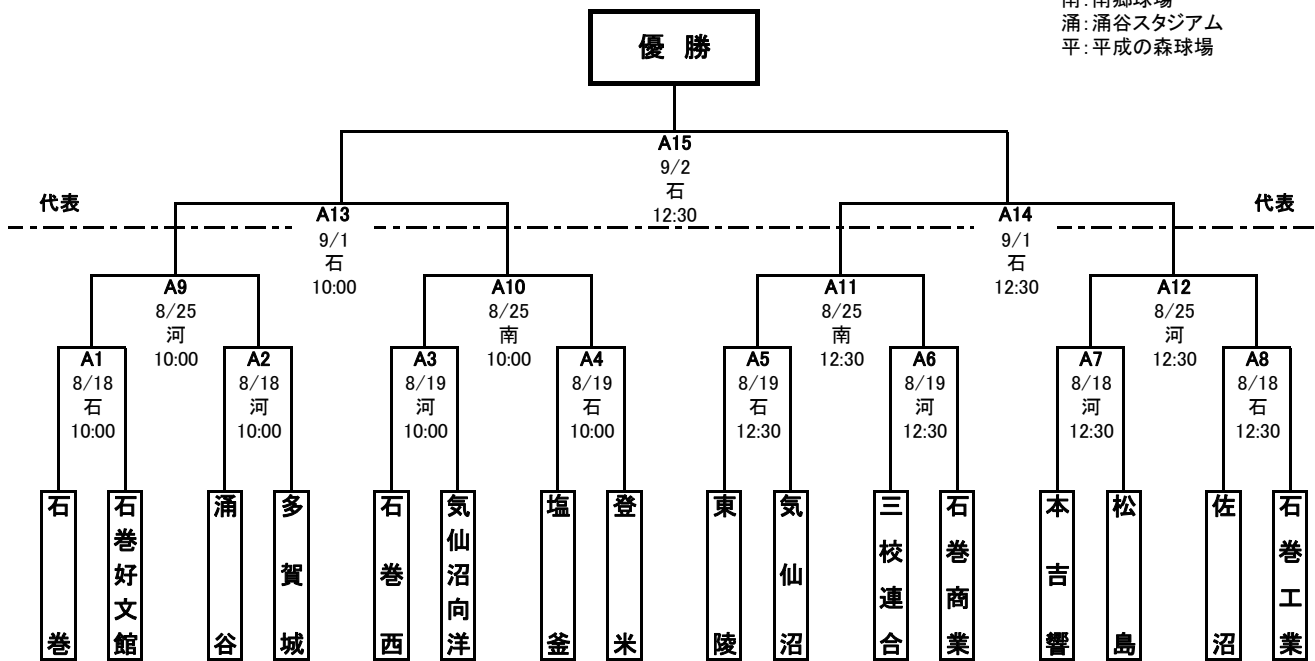

第12回 秋季宮城県高等学校野球 地区予選 トーナメント表

東部地区

期間: 平成30年8月18日～9月2日
 会場: 石:石巻市民球場
 河:河南中央公園野球場
 南:南郷球場
 涌:涌谷スタジアム
 平:平成の森球場

三校連合: 登米総産・志津川・石巻北

<敗者復活戦>

【県大会出場校】

【優秀選手】

--	--	--	--