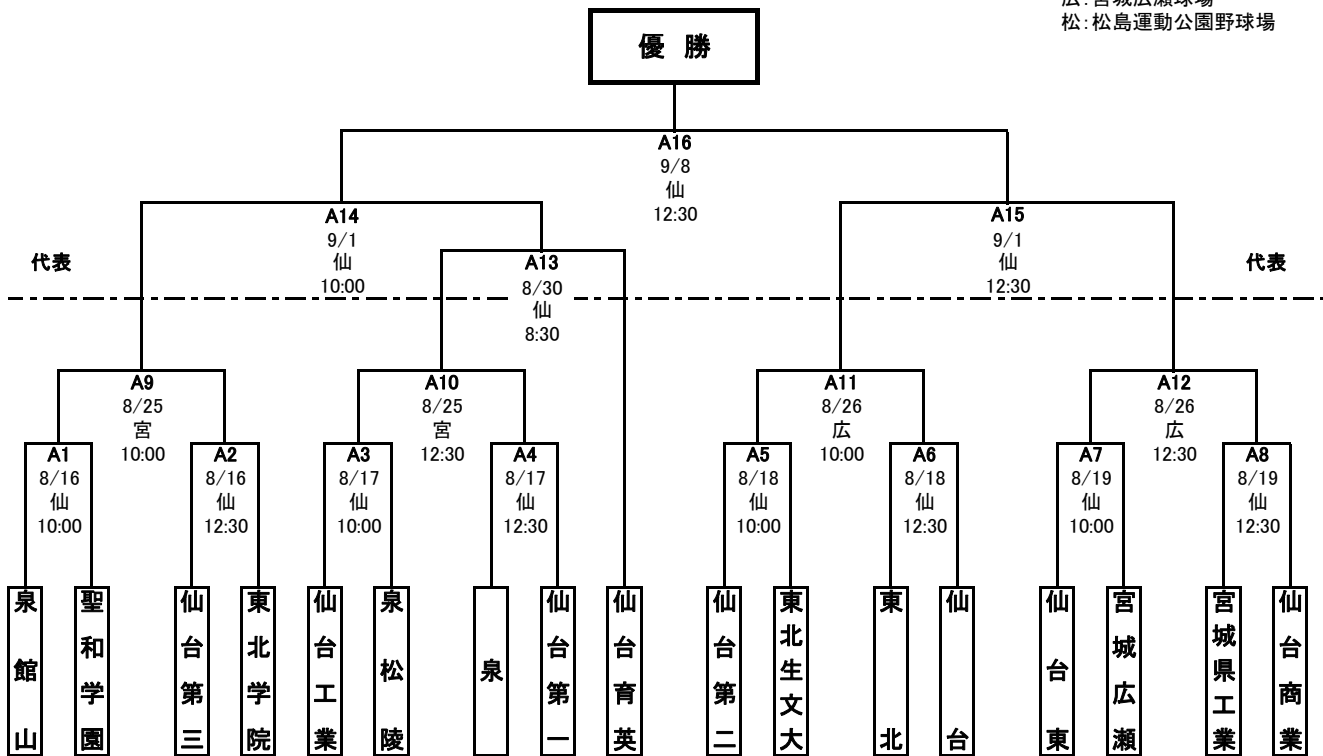

第12回 秋季宮城県高等学校野球 地区予選 トーナメント表

中部地区

期間: 平成30年8月16日～9月9日
 会場: 宮: 楽天生命パーク宮城
 仙: 仙台市民球場
 広: 宮城広瀬球場
 松: 松島運動公園野球場

<敗者復活戦>

【県大会出場校】

【優秀選手】

--	--	--	--