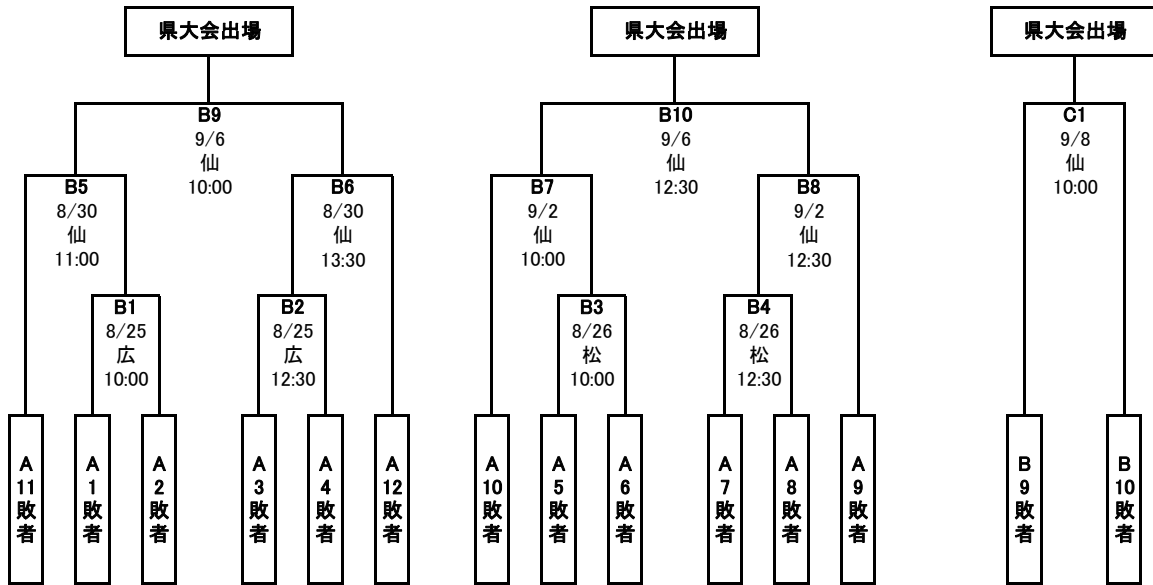

第12回 秋季宮城県高等学校野球 地区予選 トーナメント表

中部地区

期間: 平成30年8月16日～9月9日
 会場: 宮: 楽天生命パーク宮城
 仙: 仙台市民球場
 広: 宮城広瀬球場
 松: 松島運動公園野球場

<敗者復活戦>

【県大会出場校】

【優秀選手】

--	--	--	--