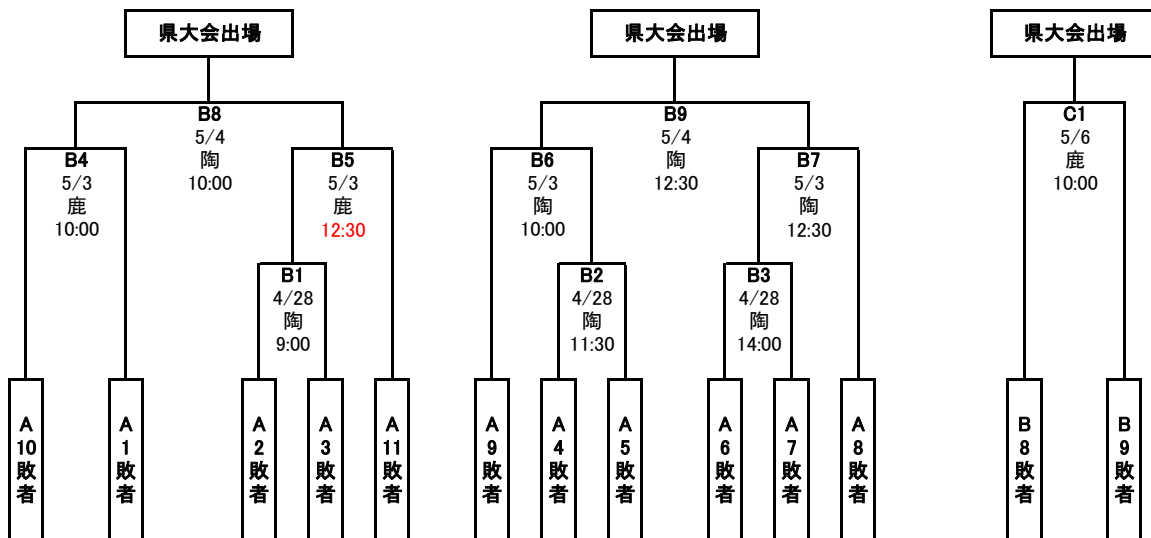

第12回 春季宮城県高等学校野球 北部地区予選 トーナメント表

北部地区

期間: 平成30年4月21日～5月6日
 会場: 鹿:鹿島台中央野球場
 陶:陶芸の里スポーツ公園野球場

四校連合: 鹿島台商業・一迫商業・加美農業・岩出山

<敗者復活戦>

【県大会出場校】

【優秀選手】

--	--	--	--