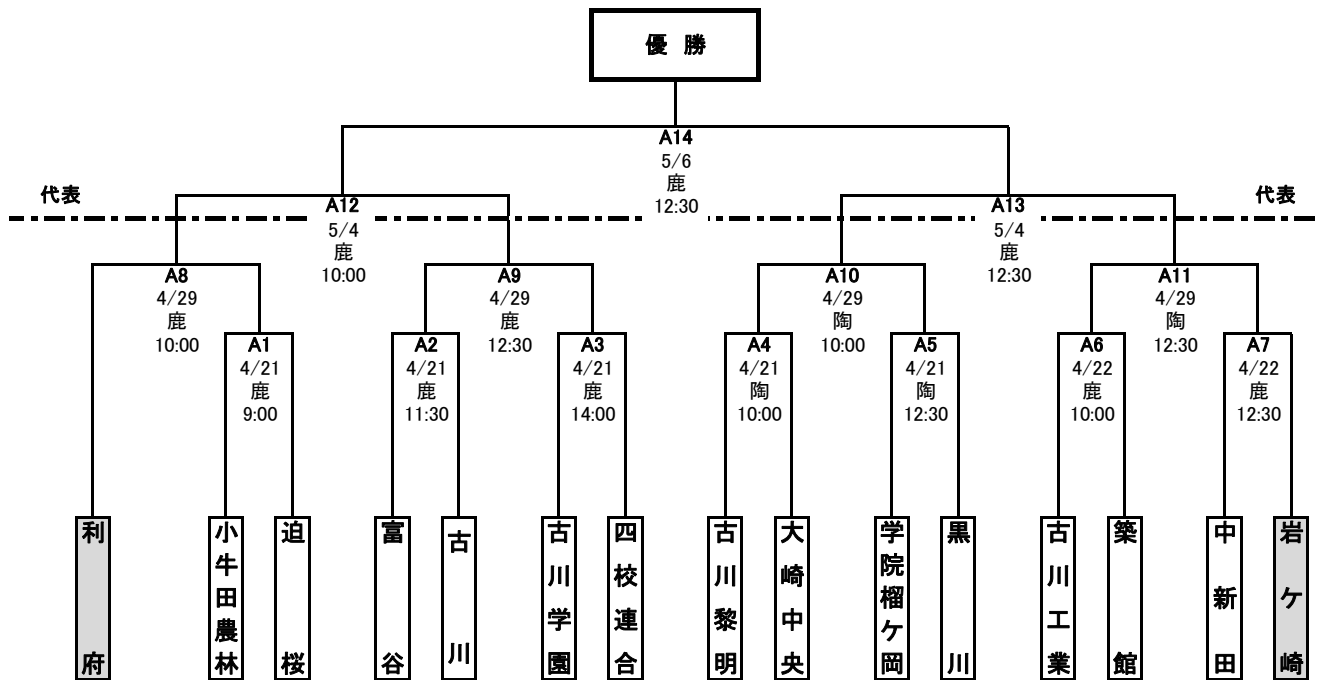

第12回 春季宮城県高等学校野球 北部地区予選 トーナメント表

北部地区

期間: 平成30年4月21日～5月6日
 会場: 鹿:鹿島台中央野球場
 陶:陶芸の里スポーツ公園野球場

四校連合: 鹿島台商業・一迫商業・加美農業・岩出山

<敗者復活戦>

【県大会出場校】

【優秀選手】

--	--	--	--