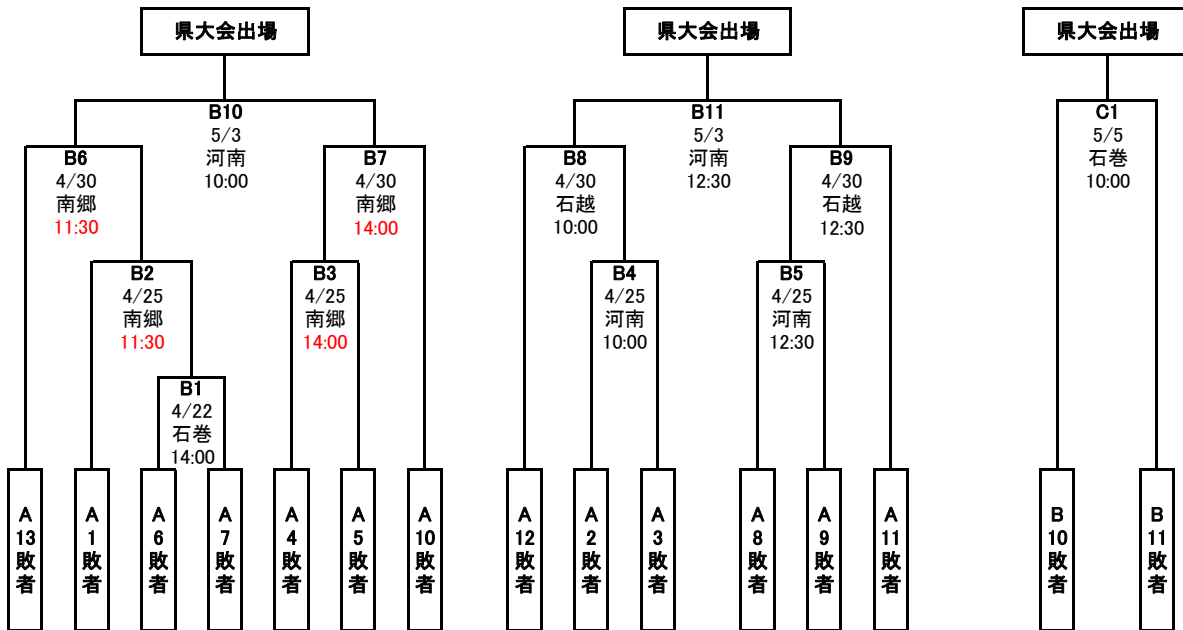

第12回 春季宮城県高等学校野球 地区予選 トーナメント表

**東部地区**

期間： 平成30年4月21日～5月5日  
 会場： 石巻：石巻市民球場  
 河南：河南中央野球場  
 南郷：南郷球場  
 石越：石越球場

<敗者復活戦>

【県大会出場校】

--	--	--	--

【優秀選手】

--	--	--	--