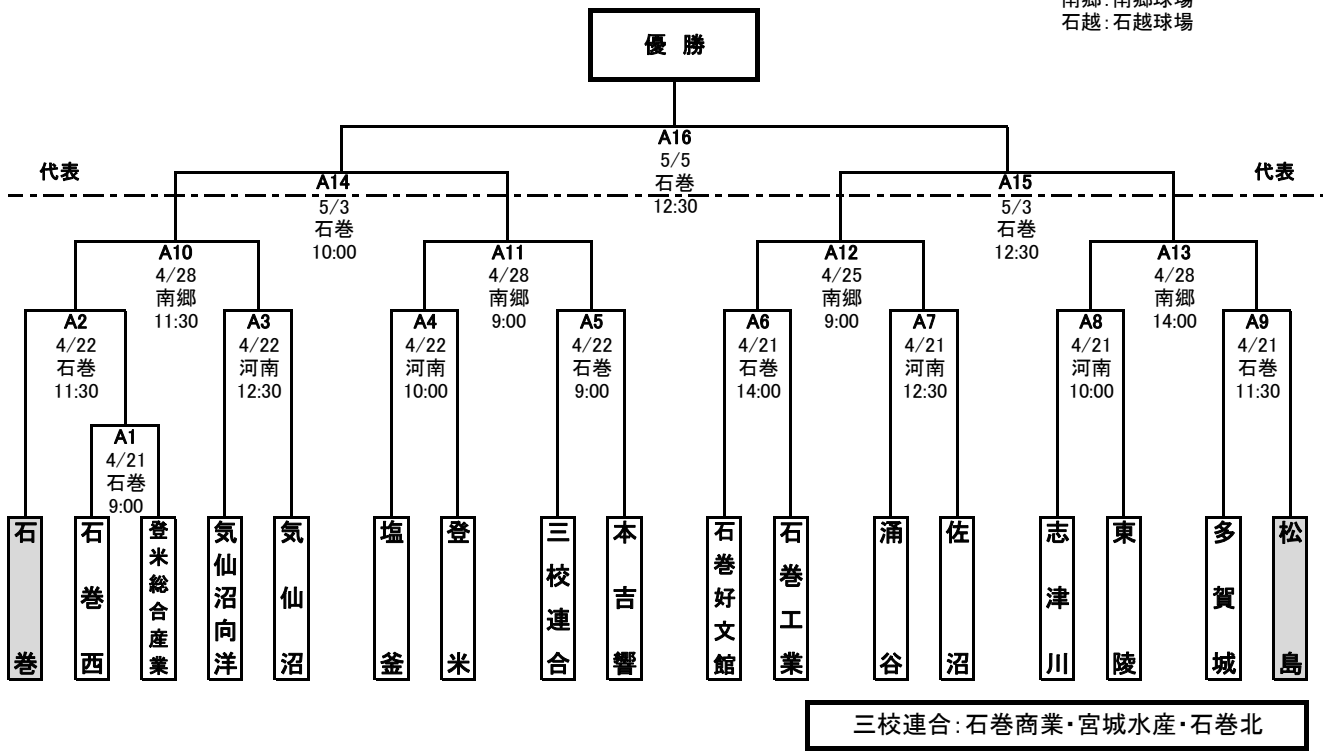

第12回 春季宮城県高等学校野球 地区予選 トーナメント表

**東部地区**

期間： 平成30年4月21日～5月5日  
 会場： 石巻：石巻市民球場  
 河南：河南中央野球場  
 南郷：南郷球場  
 石越：石越球場

<敗者復活戦>

【県大会出場校】

--	--	--	--

【優秀選手】

--	--	--	--