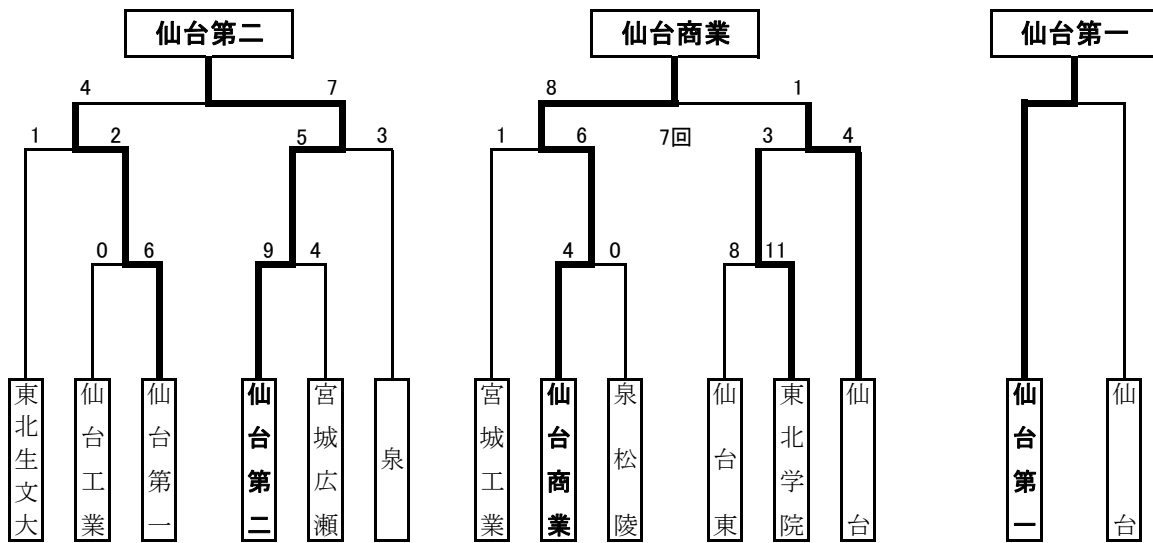

第12回 春季宮城県高等学校野球 地区予選 トーナメント表

中部地区

期間: 平成30年4月14日~5月6日
 会場: 楽天生命パーク宮城
 仙台市民球場
 宮城広瀬球場
 東北高校グラウンド
 仙台商業高校グラウンド

<敗者復活戦>

【県大会出場校】

仙台第三	東北	聖和学園	泉館山
仙台第二	仙台商業	仙台第一	

【優秀選手】

菅田 碧(仙台第三)	阿部 真大(東北)	日野 新(聖和学園)	星 有人(泉館山)
------------	-----------	------------	-----------