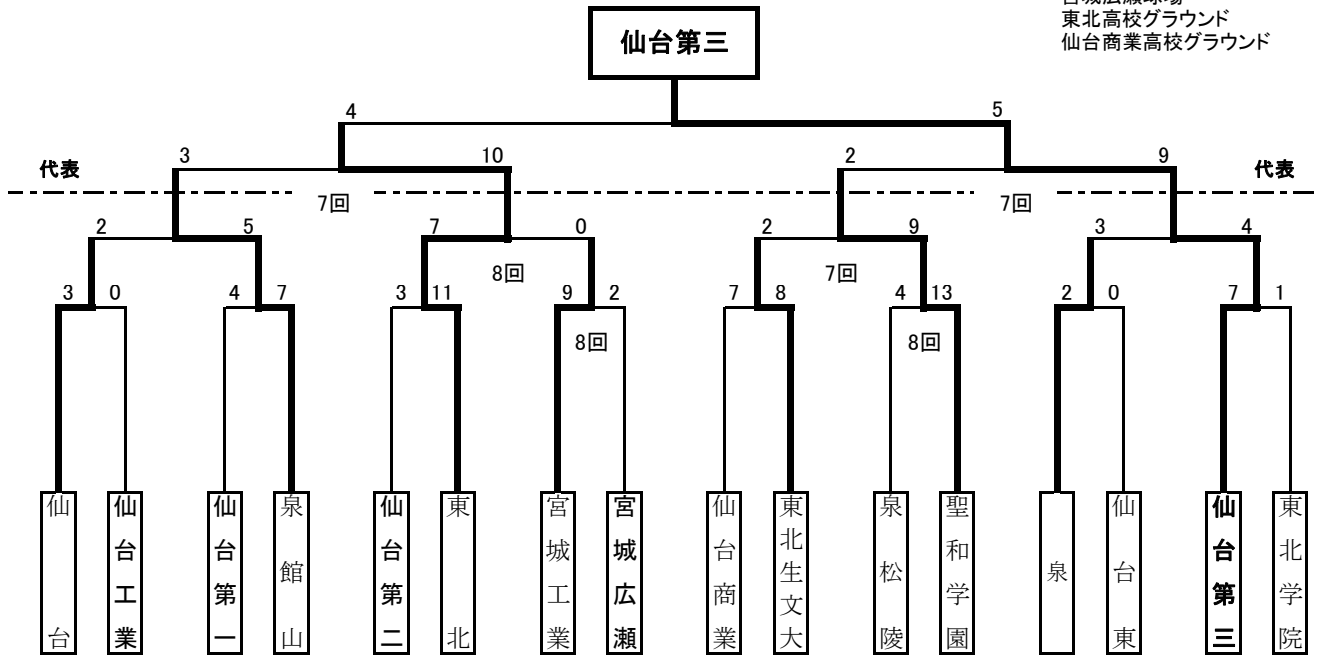

第12回 春季宮城県高等学校野球 地区予選 トーナメント表

中部地区

期間: 平成30年4月14日~5月6日
 会場: 楽天生命パーク宮城
 仙台市民球場
 宮城広瀬球場
 東北高校グラウンド
 仙台商業高校グラウンド

<敗者復活戦>

【県大会出場校】

仙台第三	東北	聖和学園	泉館山
仙台第二	仙台商業	仙台第一	

【優秀選手】

菅田 碧(仙台第三)	阿部 真大(東北)	日野 新(聖和学園)	星 有人(泉館山)
------------	-----------	------------	-----------