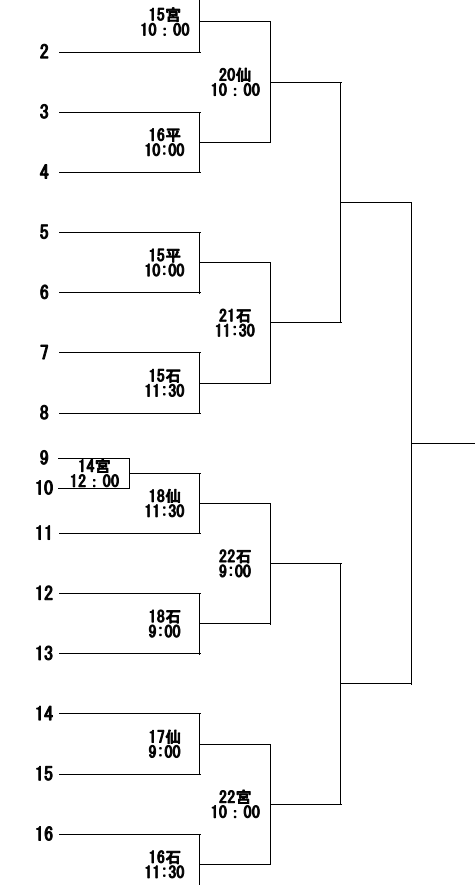

第100回全国高等学校野球選手権記念宮城大会組み合わせ表

期日：平成30年7月14日～28日(15日間)

開会式：平成30年7月14日10:00～

(楽天生命パーク宮城)

会場：宮：楽天生命パーク宮城

仙：仙台市民球場

石：石巻市民球場

平：平成の森しおかぜ球場

名：名取市民球場

① 東

北

府 ③

⑤ 東

陵

田 ⑤

④ 石