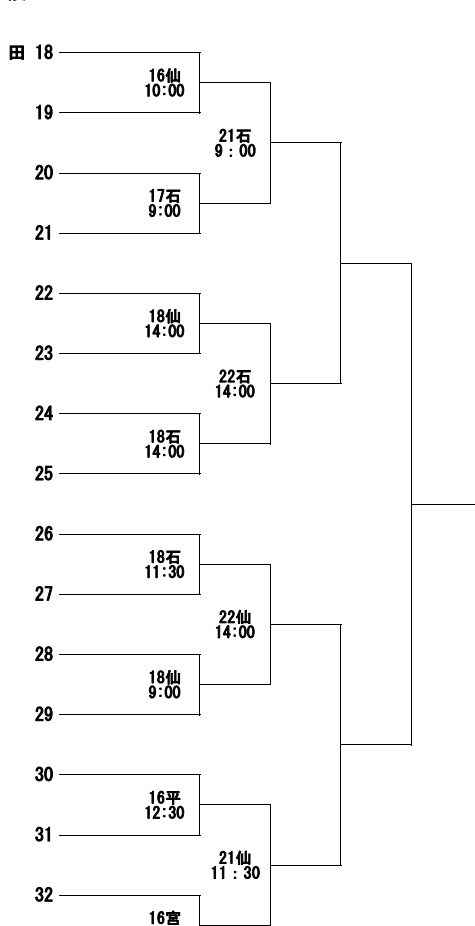

第100回全国高等学校野球選手権記念宮城大会組み合わせ表

期日：平成30年7月14日～28日(15日間)

開会式：平成30年7月14日10:00～

(楽天生命パーク宮城)

会場：宮：楽天生命パーク宮城

仙：仙台市民球場

石：石巻市民球場

平：平成の森しおかぜ球場

名：名取市民球場

① 東

北

府 ③

⑤ 東

陵

田 ⑤

④ 石