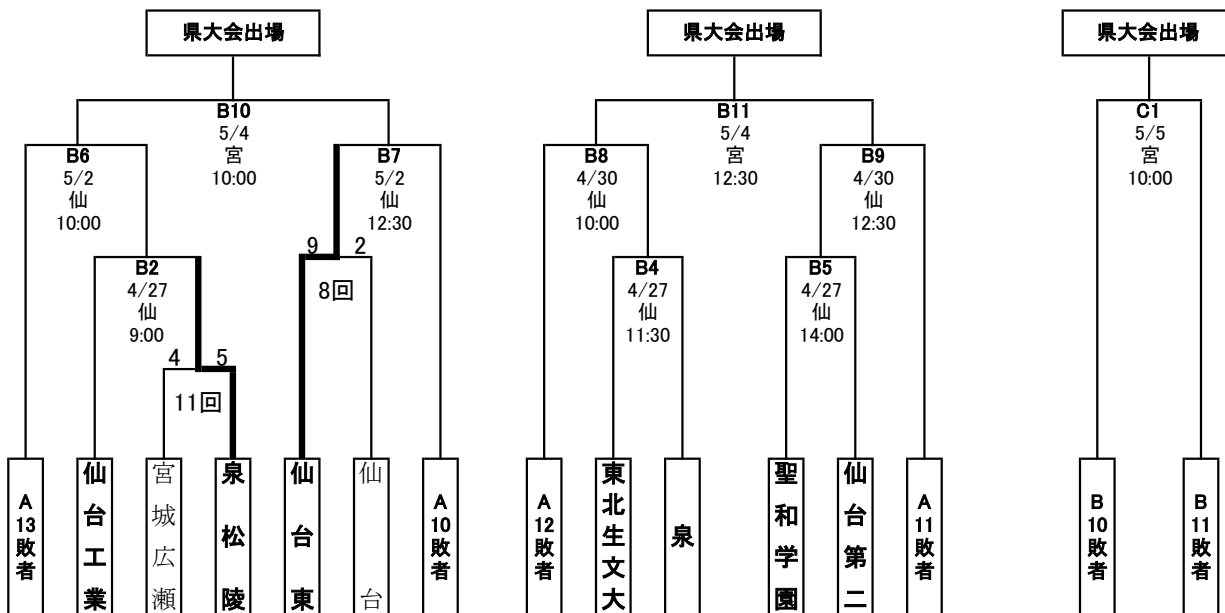

第13回 春季宮城県高等学校野球 地区予選 トーナメント表

中部地区

期間: 平成31年4月13日~5月5日
 会場: 宮: 楽天生命パーク宮城
 仙: 仙台市民球場
 広: 宮城広瀬球場
 松: 松島運動公園野球場

2019.4.21

<敗者復活戦>

【県大会出場校】

【優秀選手】

--	--	--	--