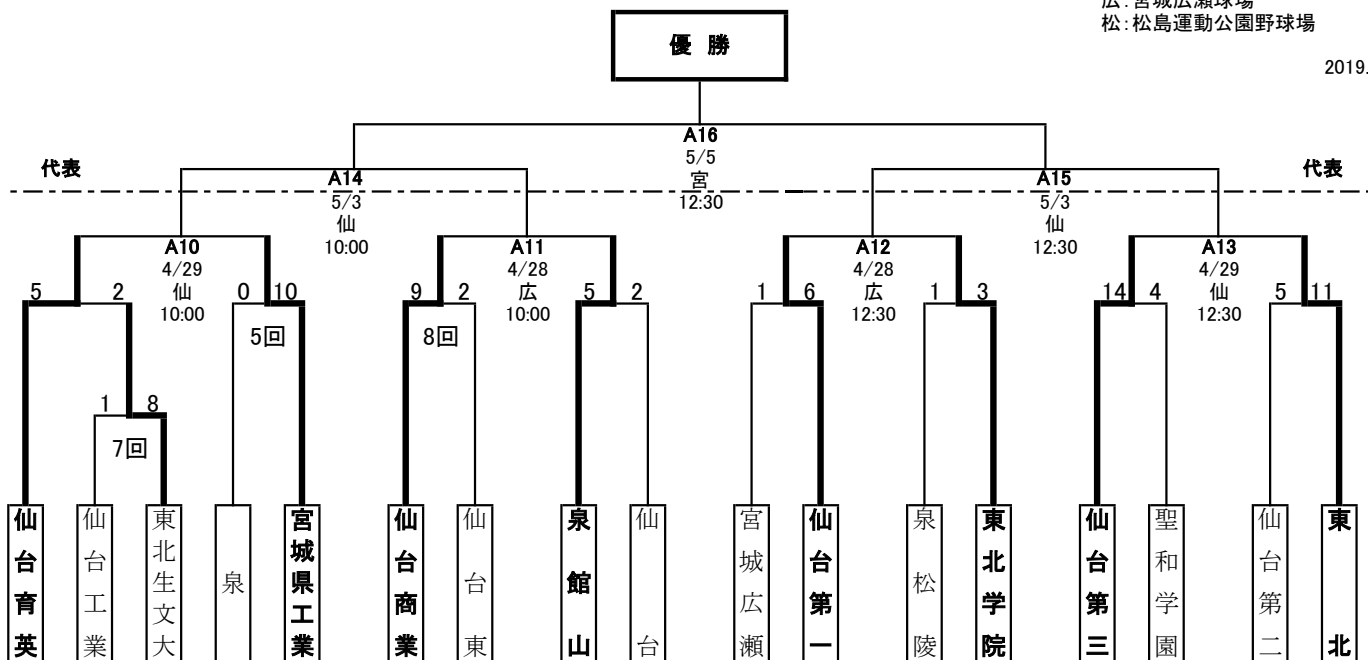

第13回 春季宮城県高等学校野球 地区予選 トーナメント表

中部地区

期間: 平成31年4月13日~5月5日
 会場: 宮: 楽天生命パーク宮城
 仙: 仙台市民球場
 広: 宮城広瀬球場
 松: 松島運動公園野球場

2019.4.21

<敗者復活戦>

【県大会出場校】

【優秀選手】

--	--	--	--