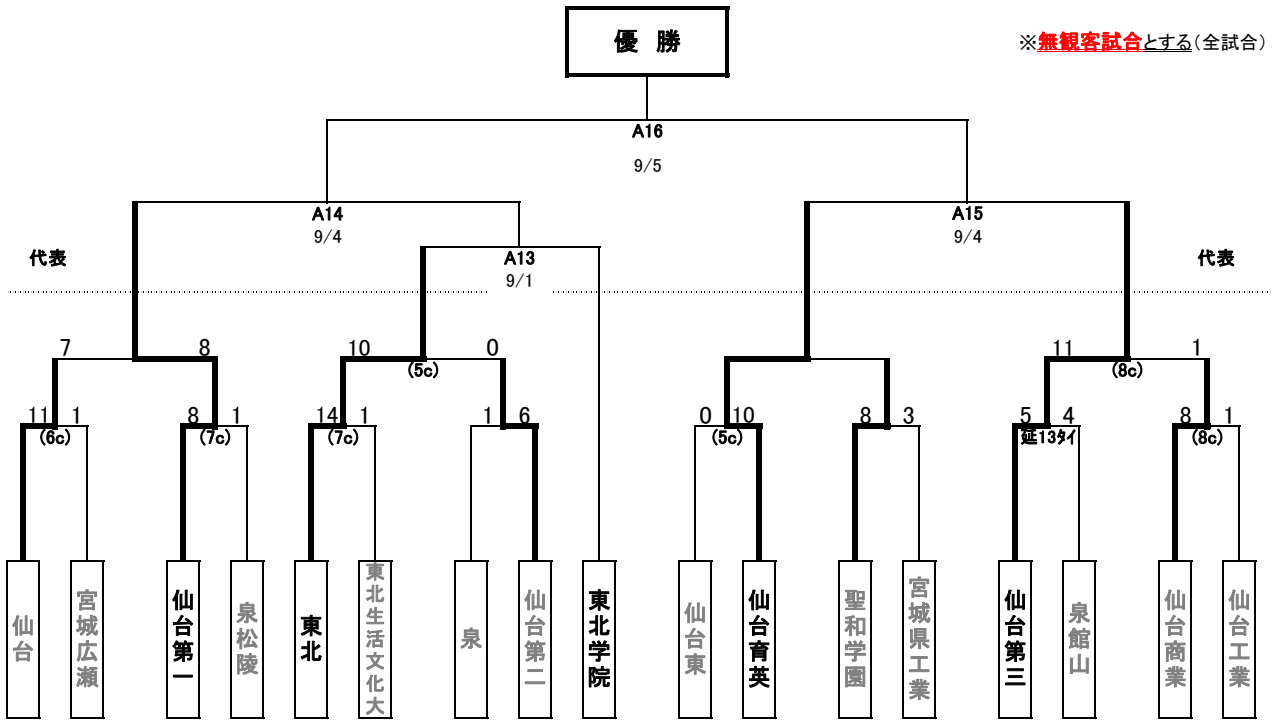

第15回 秋季宮城県高等学校野球 中部地区予選 トーナメント表

中部地区

期間: 令和3年8月21日～9月5日
会場: 非公開とする

<敗者復活戦>

【県大会出場校】

第1代表		第2代表	

【優秀選手】

--	--	--	--	--