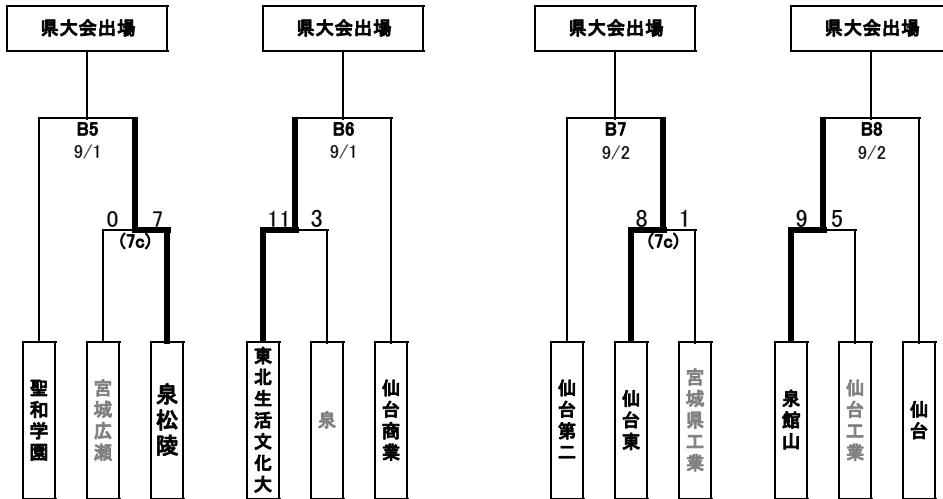

第15回 秋季宮城県高等学校野球 中部地区予選 トーナメント表

中部地区

期間: 令和3年8月21日～9月5日
会場: 非公開とする

<敗者復活戦>

【県大会出場校】

第1代表		第2代表	

【優秀選手】

--	--	--	--	--