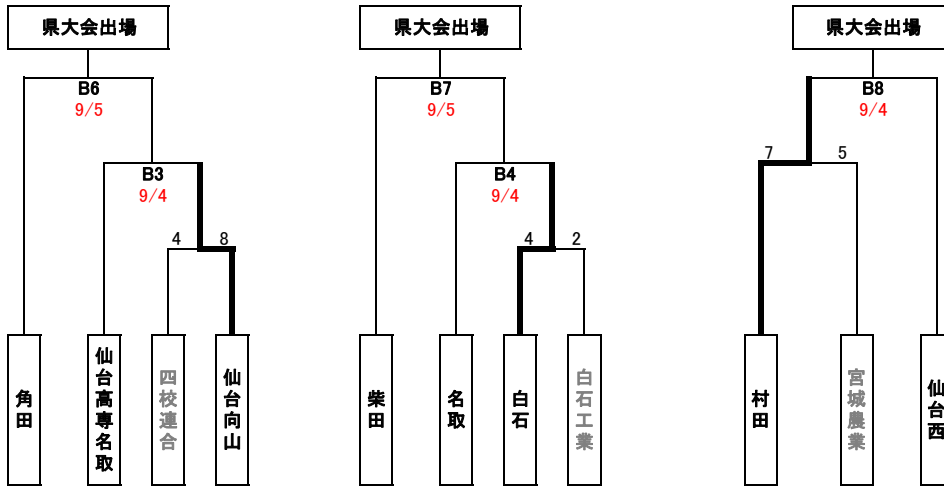

第15回 秋季宮城県高等学校野球 地区予選 トーナメント表 (14→6校)

南部地区

・県大会出場3校が抽選し、順位決定トーナメントを行う。

期間: 令和3年8月21日～9月5日
会場: 非公開(無観客試合とする)

連合: 柴田農林・伊具・大河原商業・亘理

<敗者復活戦>

【県大会出場校】

【優秀選手】