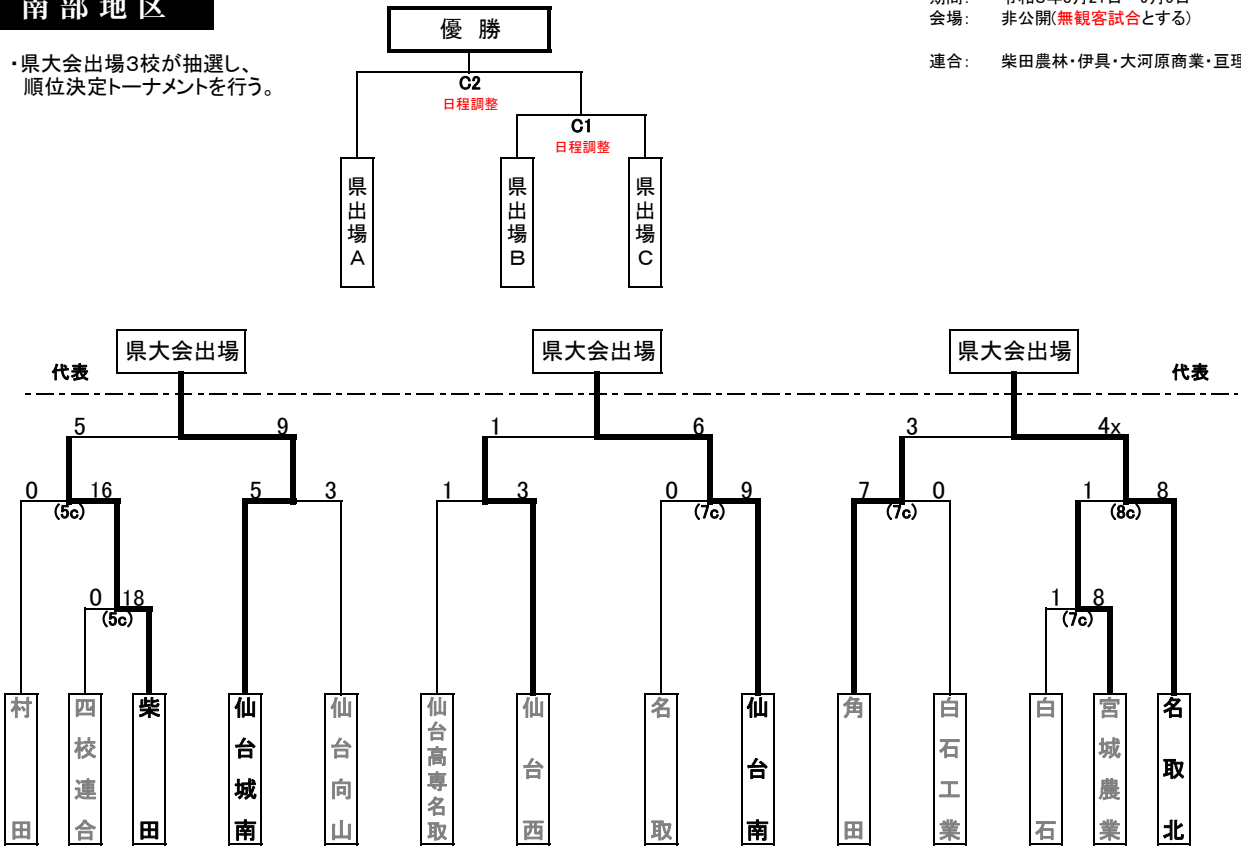

第15回 秋季宮城県高等学校野球 地区予選 トーナメント表 (14→6校)

南部地区

・県大会出場3校が抽選し、順位決定トーナメントを行う。

期間: 令和3年8月21日～9月5日
会場: 非公開(無観客試合とする)

連合: 柴田農林・伊具・大河原商業・亘理

<敗者復活戦>

【県大会出場校】

【優秀選手】