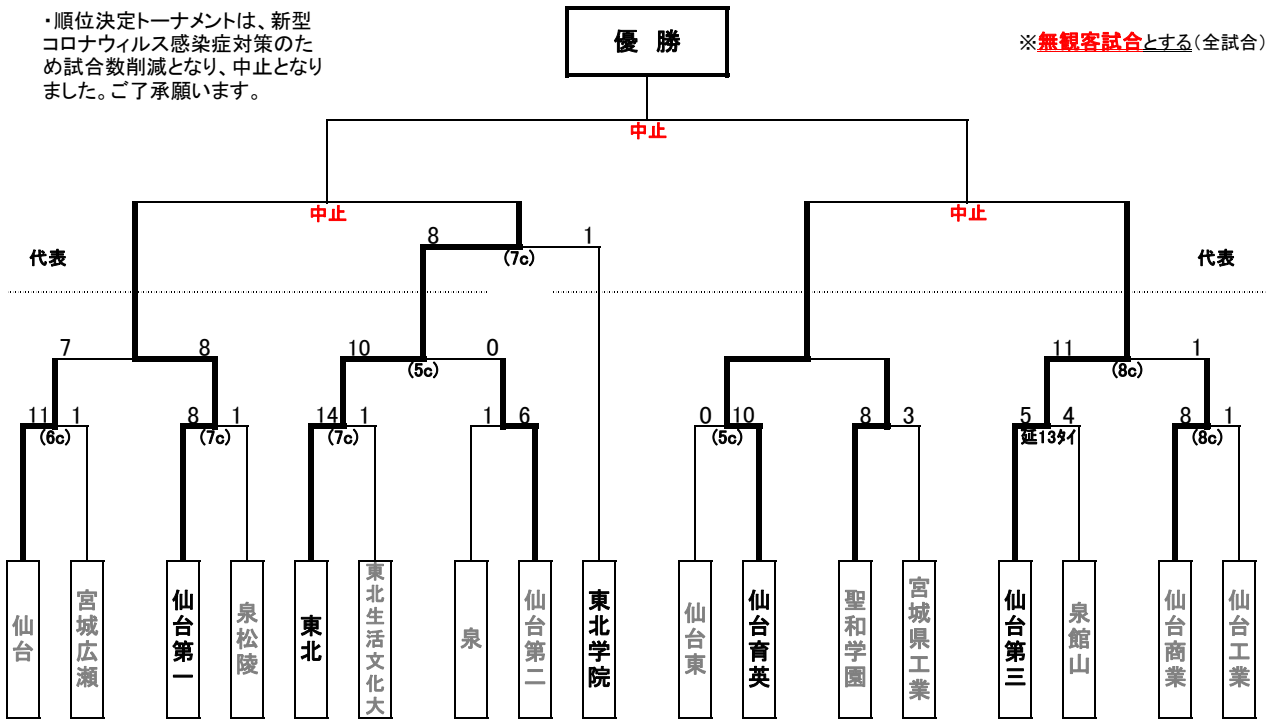

第15回 秋季宮城県高等学校野球 中部地区予選 トーナメント表

中部地区

期間: 令和3年8月21日～9月5日  
会場: 非公開とする

・順位決定トーナメントは、新型コロナウイルス感染症対策のため試合数削減となり、中止となりました。ご了承願います。

※無観客試合とする(全試合)

<敗者復活戦>

【県大会出場校】

仙台第一	東北	仙台育英	仙台第三
東北学院	仙台商業	聖和学園	仙台東
泉館山			