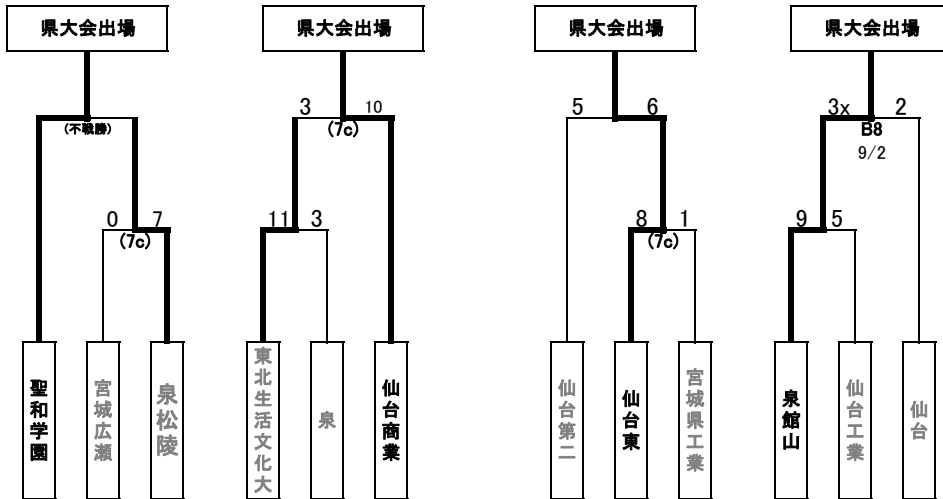

第15回 秋季宮城県高等学校野球 中部地区予選 トーナメント表

中部地区

期間: 令和3年8月21日～9月5日  
会場: 非公開とする

・順位決定トーナメントは、新型コロナウイルス感染症対策のため試合数削減となり、中止となりました。ご了承願います。

※無観客試合とする(全試合)

<敗者復活戦>

【県大会出場校】

仙台第一	東北	仙台育英	仙台第三
東北学院	仙台商業	聖和学園	仙台東
泉館山			