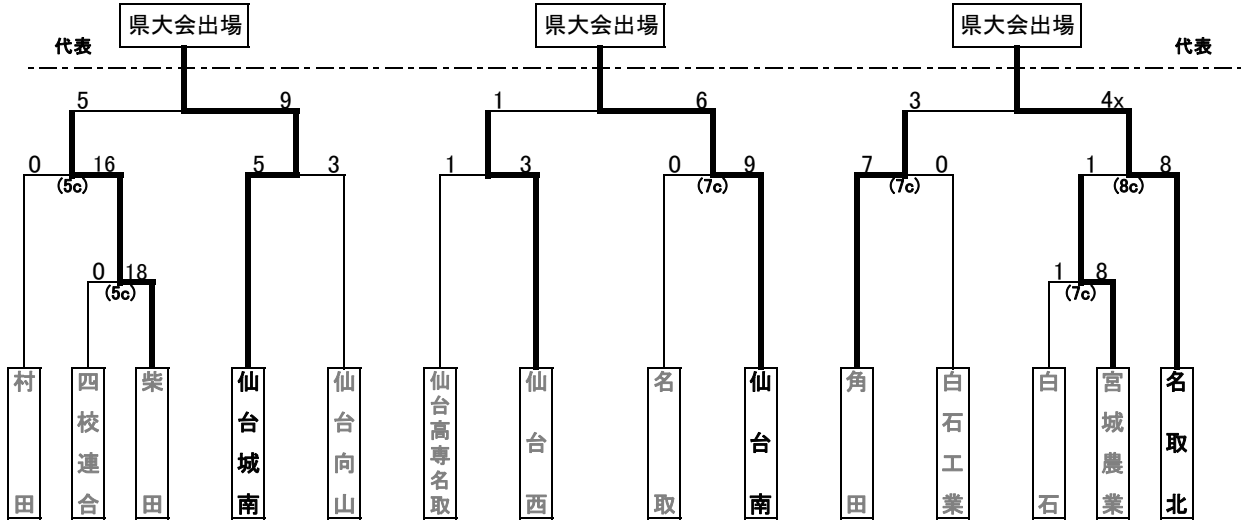

第15回 秋季宮城県高等学校野球 地区予選 トーナメント表 (14→6校)

南部地区

・順位決定トーナメントは、新型コロナウイルス感染症対策のため試合数削減となり、中止となりました。ご了承ください。

期間: 令和3年8月21日～9月5日
会場: 非公開(無観客試合とする)

連合: 柴田農林・伊具・大河原商業・亘理

<敗者復活戦>

【県大会出場校】

仙台城南	仙台南	名取北	角田
柴田	仙台西		