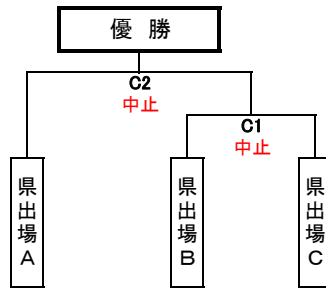

第15回 秋季宮城県高等学校野球 地区予選 トーナメント表 (14→6校)

南部地区

・順位決定トーナメントは、新型コロナウイルス感染症対策のため試合数削減となり、中止となりました。ご了承ください。

期間: 令和3年8月21日～9月5日
会場: 非公開(無観客試合とする)

連合: 柴田農林・伊具・大河原商業・亘理

<敗者復活戦>

【県大会出場校】

仙台城南	仙台南	名取北	角田
柴田	仙台西		