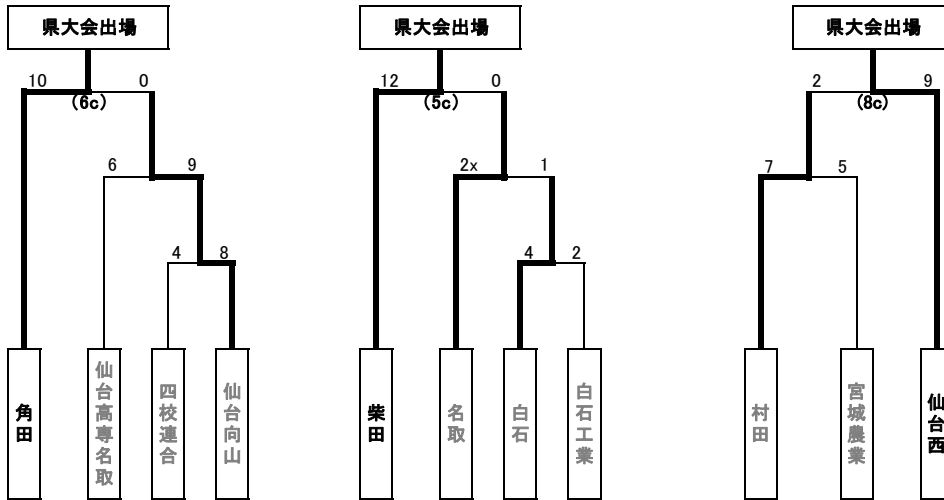

第15回 秋季宮城県高等学校野球 地区予選 トーナメント表 (14→6校)

南部地区

・順位決定トーナメントは、新型コロナウイルス感染症対策のため試合数削減となり、中止となりました。ご了承ください。

期間: 令和3年8月21日～9月5日
会場: 非公開(無観客試合とする)

連合: 柴田農林・伊具・大河原商業・亘理

<敗者復活戦>

【県大会出場校】

仙台城南	仙台南	名取北	角田
柴田	仙台西		