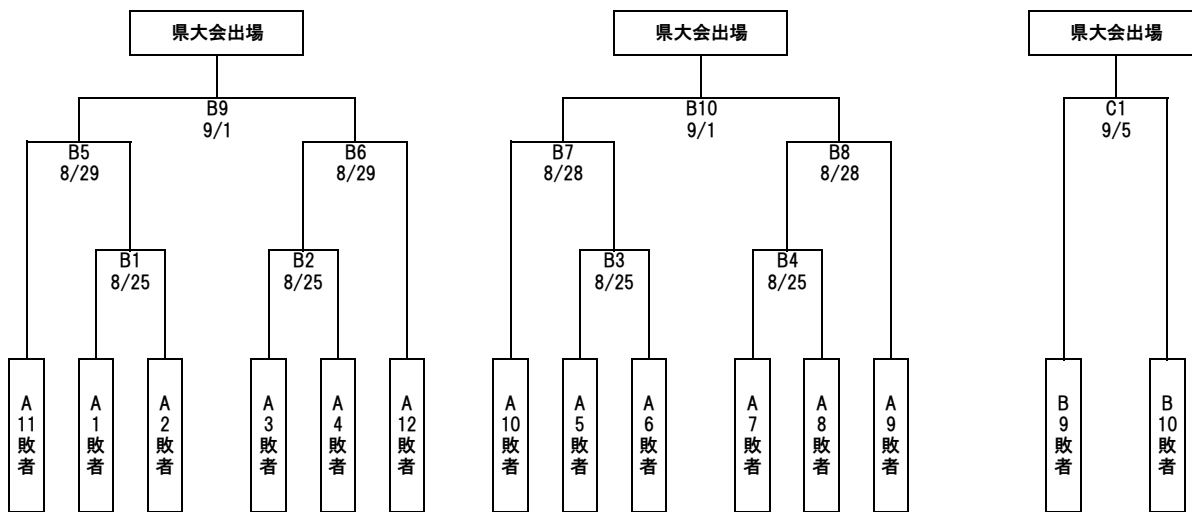

第15回 秋季宮城県高等学校野球 東部地区予選 トーナメント表

東 部 地 区

期間： 令和3年8月21日～9月5日
 会場： 球場非公開(完全無観客試合(8/23より))

<敗者復活戦>

【県大会出場校】

【優秀選手】

--	--	--	--