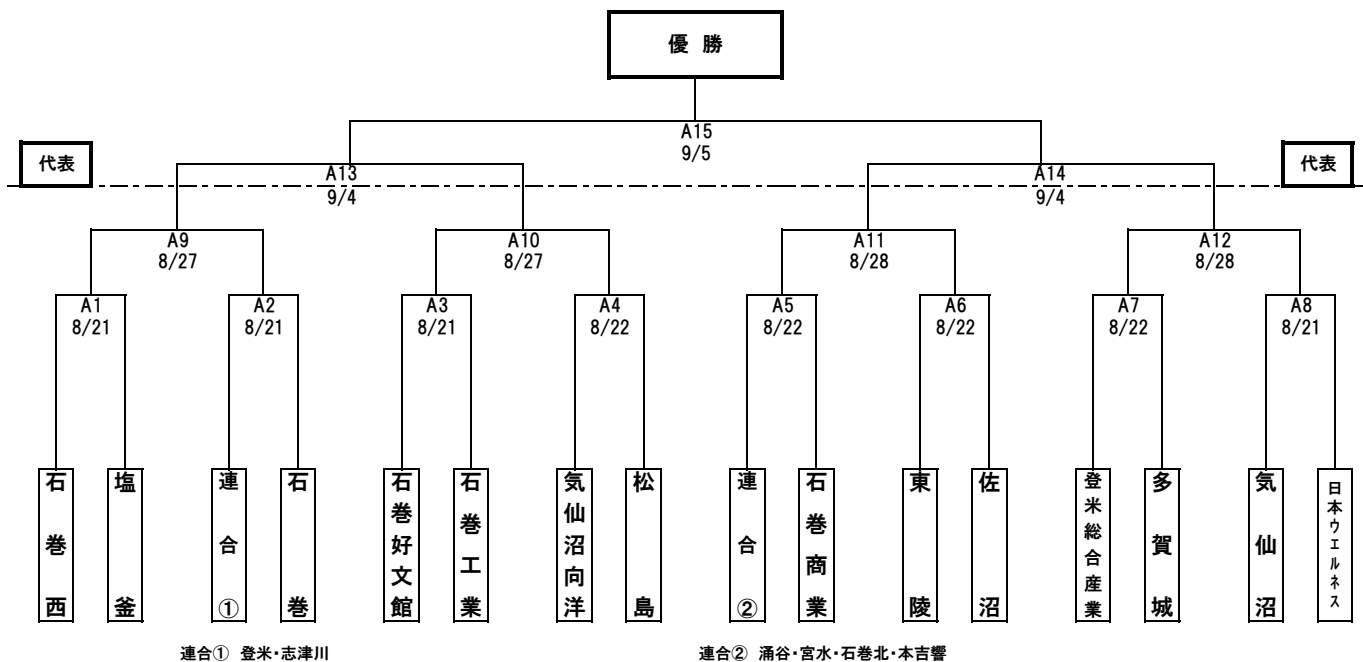

第15回 秋季宮城県高等学校野球 東部地区予選 トーナメント表

東 部 地 区

期間： 令和3年8月21日～9月5日
 会場： 球場非公開(完全無観客試合(8/23より))

<敗者復活戦>

【県大会出場校】

【優秀選手】

--	--	--	--