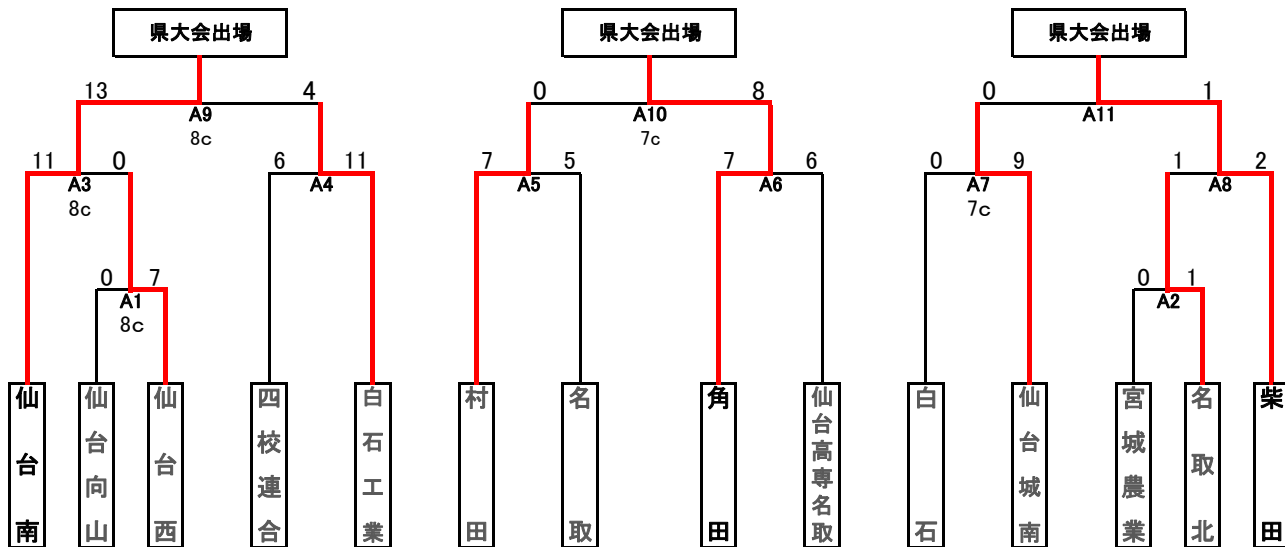

第16回 春季季宮城県高等学校野球 南部地区予選

南部地区

期間: 令和4年4月23日~5月4日
会場: 非公開

連合: 伊具・大河原商業・柴田農林・亘理

<敗者復活戦>

<順位決定戦>

【県大会出場校】

柴田	角田	仙台南	仙台城南
名取北	仙台高専名取		