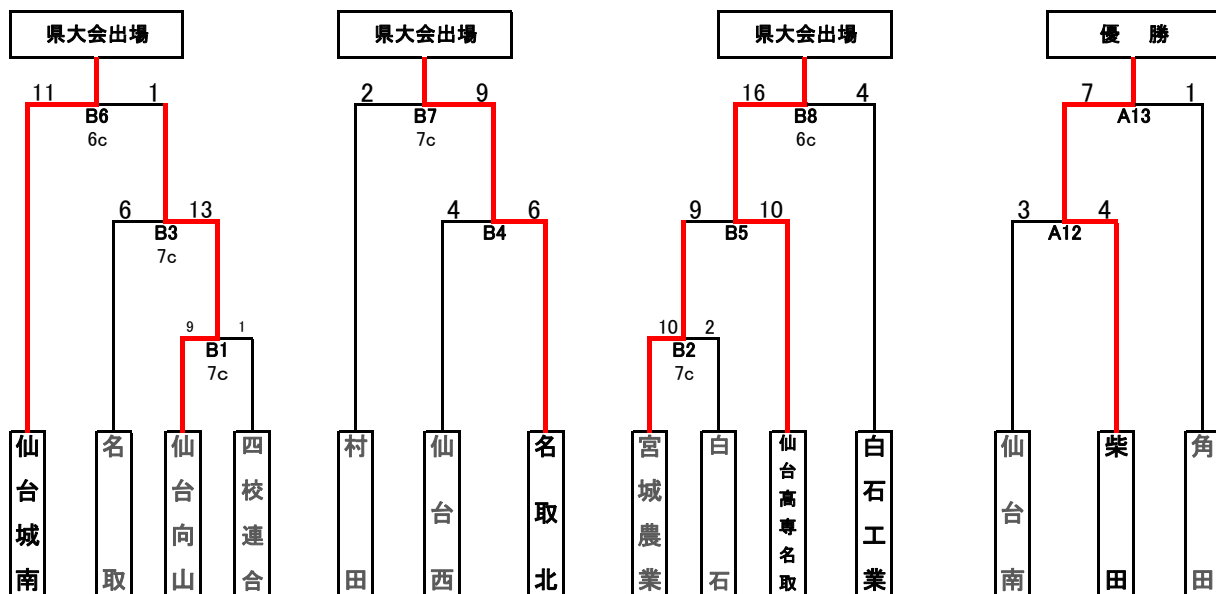

第16回 春季季宮城県高等学校野球 南部地区予選

南部地区

期間: 令和4年4月23日~5月4日
会場: 非公開

連合: 伊具・大河原商業・柴田農林・亘理

<敗者復活戦>

<順位決定戦>

【県大会出場校】

柴田	角田	仙台南	仙台城南
名取北	仙台高専名取		