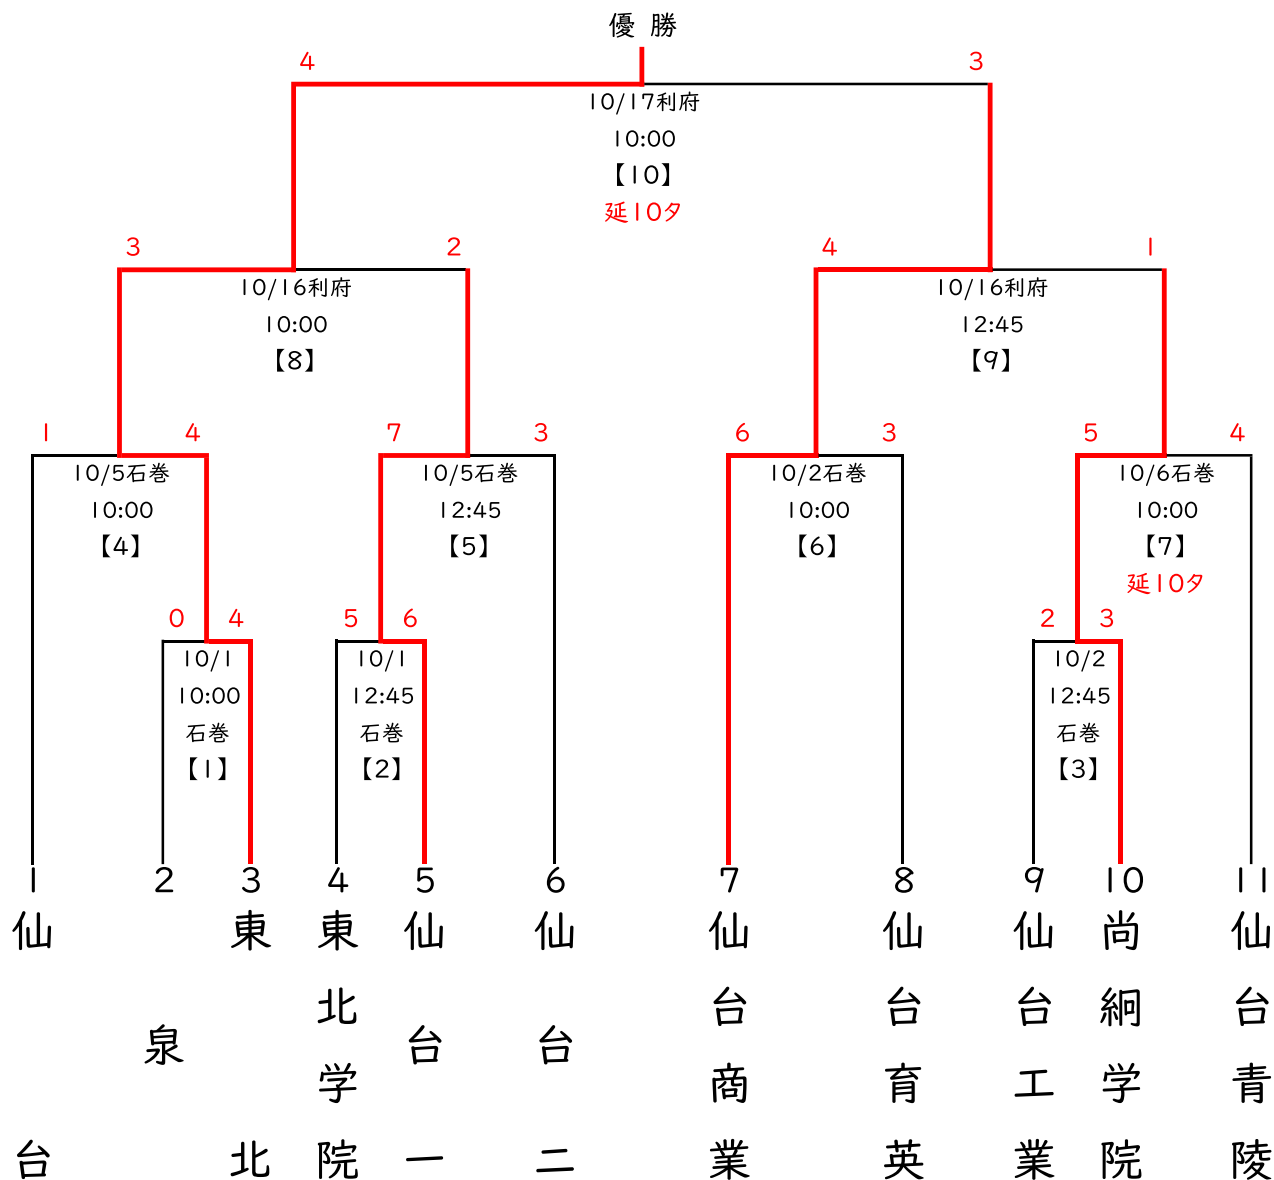

第36回秋季東北地区高等学校軟式野球宮城県大会 兼 第65回宮城県高等学校軟式野球秋季大会 組合せ

球 場

石巻:石巻市民球場

利府:利府町中央公園野球場

※【 】はイベントナンバー

※時間は変更になる場合あり

優勝校・準優勝校は、10月23日から山形県で開催される秋季東北大会に宮城県代表として出場する。