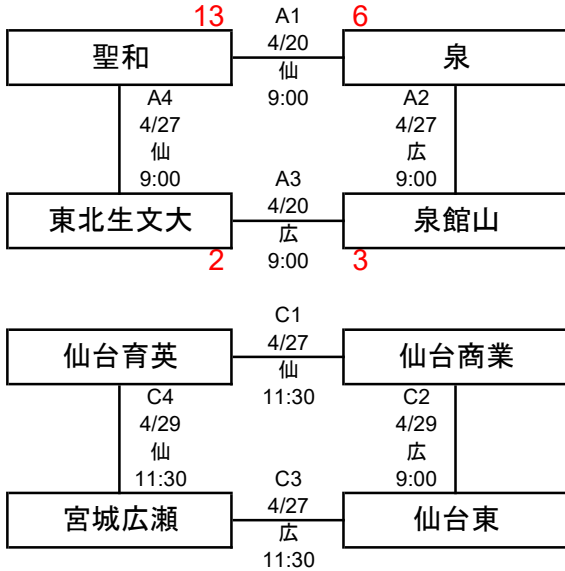

第18回 春季宮城県高等学校野球 地区大会

中部地区

期間: 令和6年4月20日～5月5日
 会場: 仙: 仙台市民球場
 広: 宮城広瀬球場
 松: 松島運動公園野球場
 学: 学校グラウンド
 α: 仮球場

<一次予選>

<二次予選>

※最大9試合

- [1] 5月 3日 (金) 仙台市民球場
- [2] 5月 3日 (金) 仙台市民球場
- [3] 5月 3日 (金) 仙台市民球場
- [4] 5月 5日 (日) 仙台市民球場
- [5] 5月 5日 (日) 仙台市民球場
- [6] 5月 5日 (日) 仙台市民球場
- [7] 5月 5日 (日) 宮城広瀬球場
- [8] 5月 5日 (日) 宮城広瀬球場
- [9] 5月 5日 (日) 宮城広瀬球場

3試合日
 第1試合 9:00～ 第2試合 11:30～ 第3試合 14:00～

2試合日
 第1試合 10:00～ 第2試合 12:30～

1試合日 10:00～

【県大会出場校】

【優秀選手】
