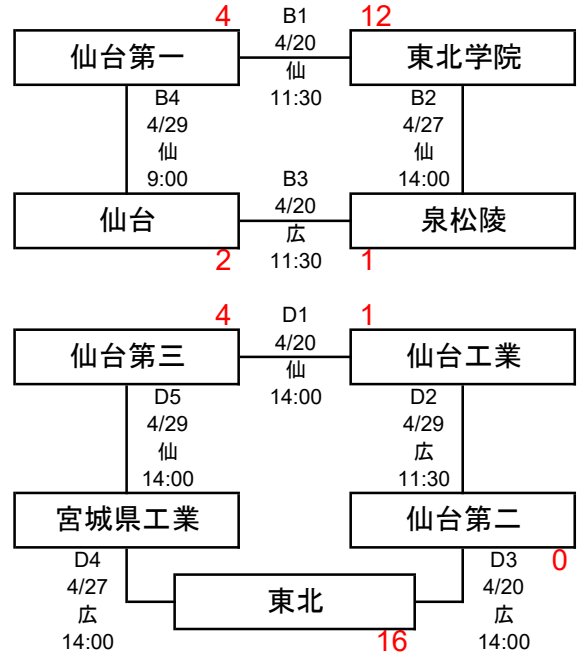

第18回 春季宮城県高等学校野球 地区大会

中部地区

期間: 令和6年4月20日～5月5日
 会場: 仙: 仙台市民球場
 広: 宮城広瀬球場
 松: 松島運動公園野球場
 学: 学校グラウンド
 α: 仮球場

<一次予選>

<二次予選>

※最大9試合

- [1] 5月 3日 (金) 仙台市民球場
- [2] 5月 3日 (金) 仙台市民球場
- [3] 5月 3日 (金) 仙台市民球場
- [4] 5月 5日 (日) 仙台市民球場
- [5] 5月 5日 (日) 仙台市民球場
- [6] 5月 5日 (日) 仙台市民球場
- [7] 5月 5日 (日) 宮城広瀬球場
- [8] 5月 5日 (日) 宮城広瀬球場
- [9] 5月 5日 (日) 宮城広瀬球場

3試合日
 第1試合 9:00～ 第2試合 11:30～ 第3試合 14:00～

2試合日
 第1試合 10:00～ 第2試合 12:30～

1試合日 10:00～

【県大会出場校】

【優秀選手】
