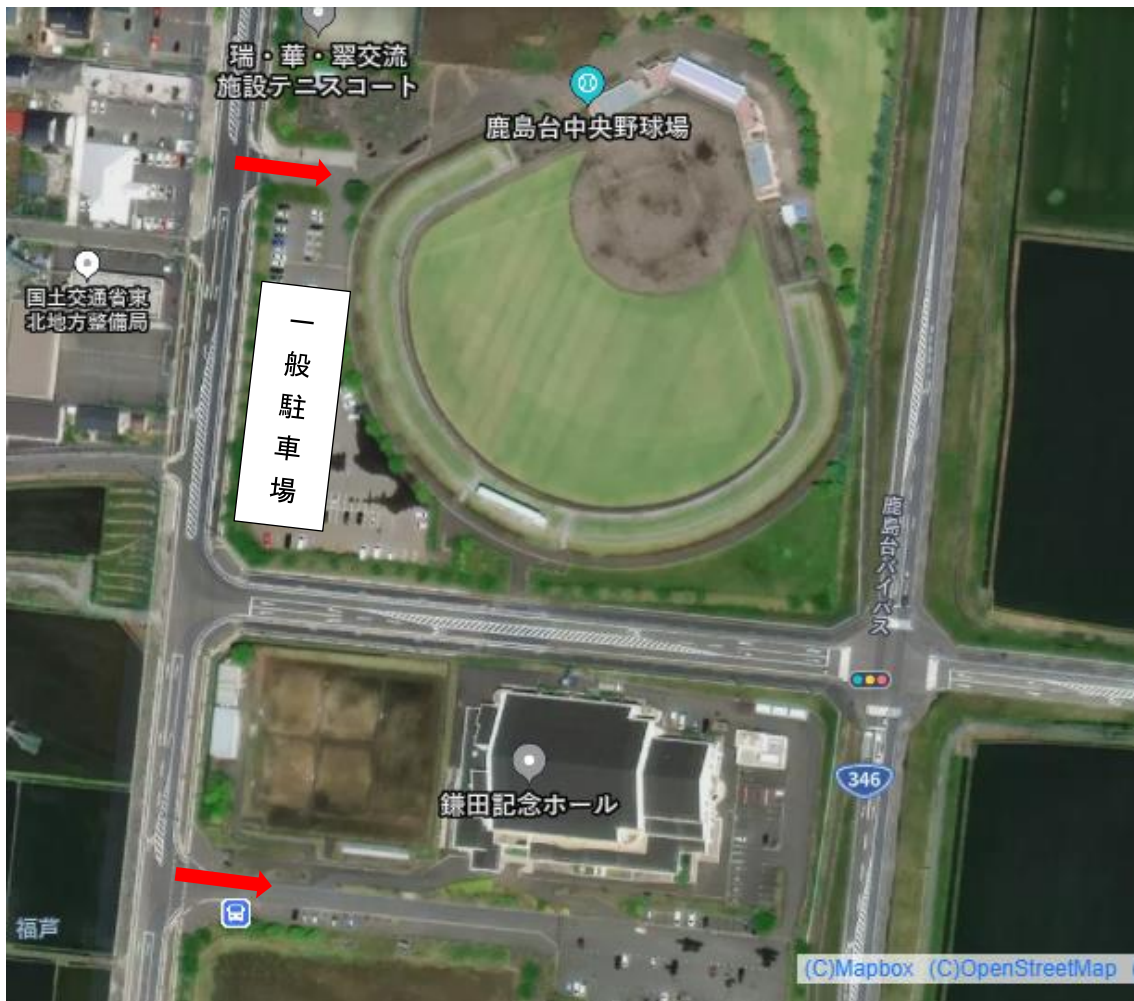

仙台市民球場 駐車場案内図

(公共の交通機関ご利用のお願い)

- ・ 仙台市民球場の駐車場は**有料です** (自家用車 100 円/時間、大形バス 400 円/時間)。
- ・ 駐車場は野球場の他、**体育館とプール利用者共用 (350 台)** です。
- ・ **近隣の商業施設には、絶対に駐車しないでください。**(違法駐車をしますと罰金を課す所もございます。)
- ・ **最寄り駅はJR仙石線小鶴新田駅**となります。**可能な限り、仙石線をご利用頂き球場にお越し下さい。**

石巻市民球場 駐車場・入場口案内図

- ・ 一般の方は、**①野球関係者駐車場 ②一般駐車場** に駐車して下さい。
- ・ チケットは内野席入口にて販売いたします。
- ・ **内野席の人数制限に達した時点で、外野席に回っていただきます。**

鹿島台中央野球場 駐車場案内図

- ・ 観戦する方、審判員、運営役員は**一般駐車場**を利用してください。
- ・ **選手送迎バス**は、入口で選手を乗降させ、バスは南側の「**鎌田記念ホール**」に**駐車**してください。