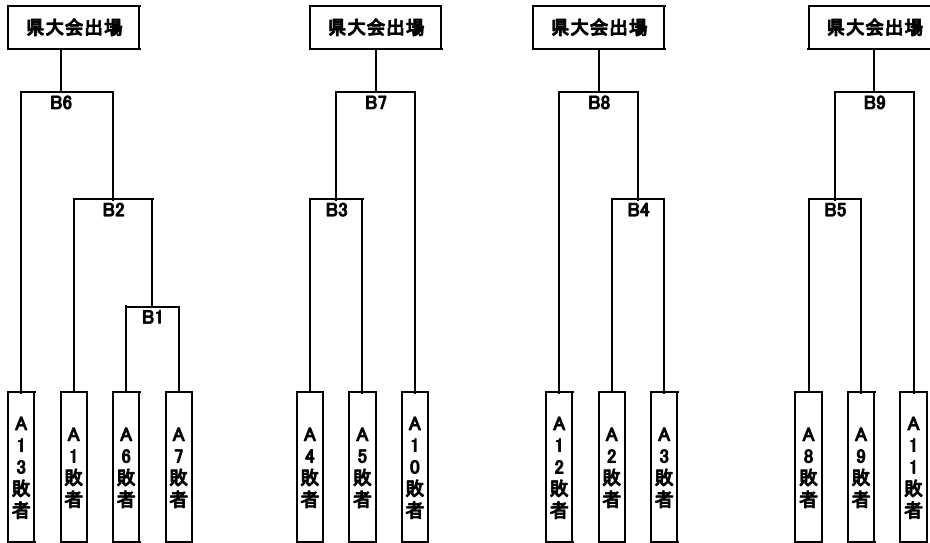

第16回 春季宮城県高等学校野球 地区予選 トーナメント表

中部地区

期間: 令和4年4月16日～5月8日  
会場: 非公開

<敗者復活戦>

【県大会出場校】

【優秀選手】

--	--	--	--