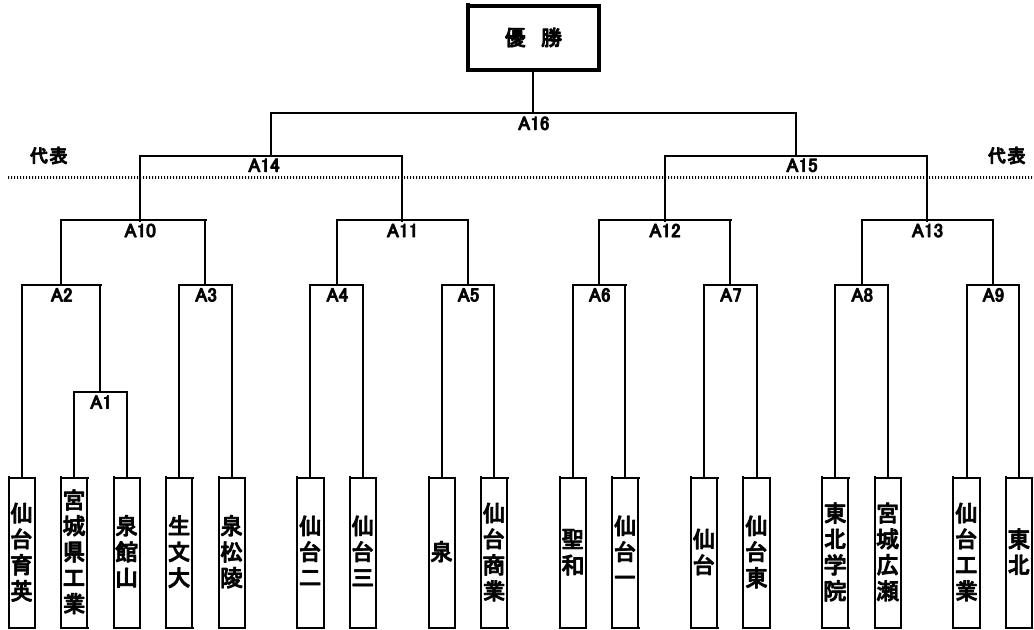

第16回 春季宮城県高等学校野球 地区予選 トーナメント表

中部地区

期間: 令和4年4月16日～5月8日  
会場: 非公開

<敗者復活戦>

【県大会出場校】

【優秀選手】

--	--	--	--