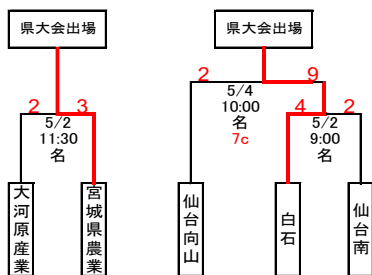

名取市民球場 2時間 2分		打	安	点	盗	犠	四	三	残	失	併		
大河原産業	0 0 0 1 0 1	0	【大】	32	6	2	4	1	0	10	4	6	0
宮城県農業	0 1 0 0 1 0	1	【宮】	30	6	0	2	3	4	4	10	3	1
(球) 水戸 恭平	(-) 小倉 貴仁	(二) 山下 大輔	(三) 太田 浩人	▽本塁打 なし									
【大】	峯田、安達	二 齋藤		▽三塁打 森(宮)									
【宮】	太田	二 橋本		▽二塁打 中澤、内海 (大)									
▽暴投	峯田1(大)	▽捕逸	なし	石井2 (宮)									

第20回 春季宮城県高等学校野球 地区大会

**南部地区**

期間： 令和8年4月22日～5月6日  
 会場： 名：名取市民球場  
 蔵：蔵王球場  
 柴：柴田球場

<一次予選>

<二次予選>

※最大7試合

【県大会出場校】

白石工業	名取北	角田	柴田
宮城県農業	白石		

【優秀選手】

#6 平間心太(白石工業)	#3 丸山諒太(名取北)	#8 庄司陽翔(角田)	#1 渡邊佳祐(柴田)
---------------	--------------	-------------	-------------