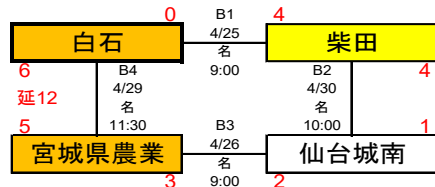

□大会第5日目 4月30日(木)

名取市民球場 2時間 10分		打	安	点	盗	犠	四	三	残	失	併		
柴田	0 0 0 3 0 0	0 0 0	【柴】	37	9	4	2	3	1	6	10	2	1
仙台南	0 0 0 1 0 0	0 0 0	【仙】	31	4	1	2	1	1	8	5	5	0
(球) 山館浩樹	(-) 毛利晃	(二) 鈴木悠司	(三) 小倉貴仁	▽本塁打 なし									
【柴】	田村、渡邊	二 佐藤裕		▽三塁打 なし									
【仙】	高橋	二 今野		▽二塁打 鶴飼 (柴)									
▽暴投	なし	▽捕逸	なし	なし (仙)									

□大会第6日目 5月2日(土)

名取市民球場 2時間 16分		打	安	点	盗	犠	四	三	残	失	併		
白石	2 0 0 0 0 0	0 0 0	【白】	32	7	3	2	2	3	8	6	3	1
仙台南	0 0 1 0 0 0	0 0 0	【仙】	35	8	2	0	1	2	5	9	3	0
(球) 布田 秀斗	(-) 山館 浩樹	(二) 田中 章一	(三) 鈴木 悠司	▽本塁打 なし									
【白】	渡部	二 小林		▽三塁打 加藤、小野哲、吉田幹(仙)									
【仙】	細川、佐藤慶	二 吉田幹		▽二塁打 山口、小野哲、佐藤慶 (白)									
▽暴投	細川1、佐藤慶1(仙)	▽捕逸	なし	なし (仙)									

名取市民球場 2時間 2分		打	安	点	盗	犠	四	三	残	失	併		
大河原産業	0 0 0 1 0 1	0	【大】	32	6	2	4	1	0	10	4	6	0
宮城県農業	0 1 0 0 1 0	1	【宮】	30	6	0	2	3	4	4	10	3	1
(球) 水戸 恭平	(-) 小倉 貴仁	(二) 山下 大輔	(三) 太田 浩人	▽本塁打 なし									
【大】	峯田、安達	二 齋藤		▽三塁打 森(宮)									
【宮】	太田	二 橋本		▽二塁打 中澤、内海 (大)									
▽暴投	峯田1(大)	▽捕逸	なし	石井2 (宮)									

第20回 春季宮城県高等学校野球 地区大会

**南部地区**

期間： 令和8年4月22日～5月6日  
 会場： 名：名取市民球場  
 蔵：蔵王球場  
 柴：柴田球場

<一次予選>

<二次予選>

※最大7試合

【県大会出場校】

白石工業	名取北	角田	柴田
宮城県農業	白石		