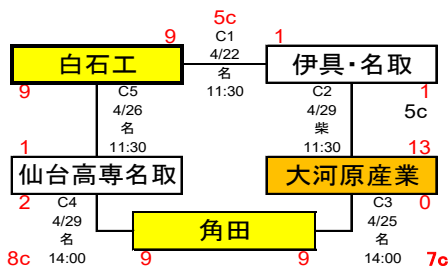

□大会第5日目 4月30日(木)

名取市民球場 2時間 10分		打	安	点	盗	犠	四	三	残	失	併		
柴田	0 0 0 3 0 0	0 0 0	【柴】	37	9	4	2	3	1	6	10	2	1
仙台南	0 0 0 1 0 0	0 0 0	【仙】	31	4	1	2	1	1	8	5	5	0
(球) 山館浩樹	(-) 毛利晃	(二) 鈴木悠司	(三) 小倉貴仁	▽本塁打 なし									
【柴】	田村、渡邊	二 佐藤裕		▽三塁打 なし									
【仙】	高橋	二 今野		▽二塁打 鶴飼 (柴)									
▽暴投	なし	▽捕逸	なし	なし (仙)									

□大会第6日目 5月2日(土)

名取市民球場 2時間 16分		打	安	点	盗	犠	四	三	残	失	併		
白石	2 0 0 0 0 0	0 0 0	【白】	32	7	3	2	2	3	8	6	3	1
仙台南	0 0 1 0 0 0	0 0 0	【仙】	35	8	2	0	1	2	5	9	3	0
(球) 布田 秀斗	(-) 山館 浩樹	(二) 田中 章一	(三) 鈴木 悠司	▽本塁打 なし									
【白】	渡部	二 小林		▽三塁打 加藤、小野哲、吉田幹(仙)									
【仙】	細川、佐藤慶	二 吉田幹		▽二塁打 山口、小野哲、佐藤慶 (白)									
▽暴投	細川1、佐藤慶1(仙)	▽捕逸	なし	なし (仙)									

名取市民球場 2時間 2分		打	安	点	盗	犠	四	三	残	失	併		
大河原産業	0 0 0 1 0 1	0	【大】	32	6	2	4	1	0	10	4	6	0
宮城県農業	0 1 0 0 1 0	1	【宮】	30	6	0	2	3	4	4	10	3	1
(球) 水戸 恭平	(-) 小倉 貴仁	(二) 山下 大輔	(三) 太田 浩人	▽本塁打 なし									
【大】	峯田、安達	二 齋藤		▽三塁打 森(宮)									
【宮】	太田	二 橋本		▽二塁打 中澤、内海 (大)									
▽暴投	峯田1(大)	▽捕逸	なし	石井2 (宮)									

第20回 春季宮城県高等学校野球 地区大会

**南部地区**

期間： 令和8年4月22日～5月6日  
 会場： 名：名取市民球場  
 蔵：蔵王球場  
 柴：柴田球場

<一次予選>

<二次予選>

※最大7試合

【県大会出場校】

白石工業	名取北	角田	柴田
宮城県農業	白石		