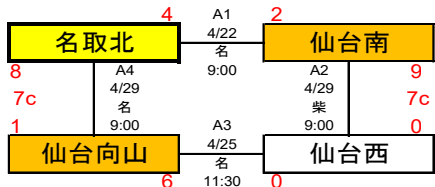

□大会第5日目 4月30日(木)

名取市民球場 2時間 10分		打	安	点	盗	犠	四	三	残	失	併		
柴田	0 0 0 3 0 0	0 0 0	【柴】	37	9	4	2	3	1	6	10	2	1
仙台南	0 0 0 1 0 0	0 0 0	【仙】	31	4	1	2	1	1	8	5	5	0
(球) 山館浩樹	(-) 毛利晃	(二) 鈴木悠司	(三) 小倉貴仁	▽本塁打 なし									
【柴】	田村、渡邊	二 佐藤裕		▽三塁打 なし									
【仙】	高橋	二 今野		▽二塁打 鶴飼 (柴)									
▽暴投	なし	▽捕逸	なし	なし (仙)									

□大会第6日目 5月2日(土)

名取市民球場 2時間 16分		打	安	点	盗	犠	四	三	残	失	併		
白石	2 0 0 0 0 0	0 0 0	【白】	32	7	3	2	2	3	8	6	3	1
仙台南	0 0 1 0 0 0	0 0 0	【仙】	35	8	2	0	1	2	5	9	3	0
(球) 布田 秀斗	(-) 山館 浩樹	(二) 田中 章一	(三) 鈴木 悠司	▽本塁打 なし									
【白】	渡部	二 小林		▽三塁打 加藤、小野哲、吉田幹(仙)									
【仙】	細川、佐藤慶	二 吉田幹		▽二塁打 山口、小野哲、佐藤慶 (白)									
▽暴投	細川1、佐藤慶1(仙)	▽捕逸	なし	なし (仙)									

名取市民球場 2時間 2分		打	安	点	盗	犠	四	三	残	失	併		
大河原産業	0 0 0 1 0 1	0	【大】	32	6	2	4	1	0	10	4	6	0
宮城県農業	0 1 0 0 1 0	1	【宮】	30	6	0	2	3	4	4	10	3	1
(球) 水戸 恭平	(-) 小倉 貴仁	(二) 山下 大輔	(三) 太田 浩人	▽本塁打 なし									
【大】	峯田、安達	二 齋藤		▽三塁打 森(宮)									
【宮】	太田	二 橋本		▽二塁打 中澤、内海 (大)									
▽暴投	峯田1(大)	▽捕逸	なし	石井2 (宮)									

第20回 春季宮城県高等学校野球 地区大会

**南部地区**

期間： 令和8年4月22日～5月6日  
 会場： 名：名取市民球場  
 蔵：蔵王球場  
 柴：柴田球場

<一次予選>

<二次予選>

※最大7試合

【県大会出場校】

白石工業	名取北	角田	柴田
宮城県農業	白石		