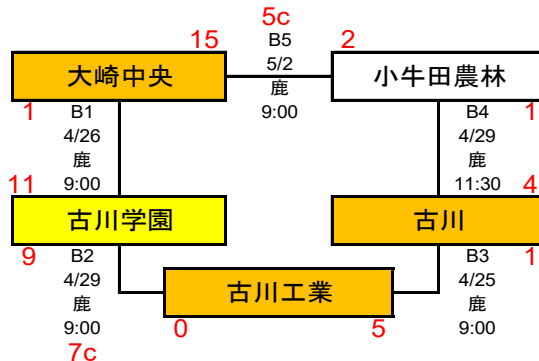

□大会第3日目 4月29日(水)

		鹿島台中央野球場 2時間 26分					打安点盗犠四三残失併													
古川学園	園	0	0	6	2	0	1	0	9	【学】	27	8	9	2	4	9	4	10	1	1
古川工業	業	0	0	0	0	0	0	0	0	【工】	23	4	0	1	0	3	4	5	1	1
(7回コールド)																				
(球) 佐藤圭 (一) 佐々木勝弘 (二) 樋野幸哉 (三) 藤倉義己		▽本塁打 なし																		
【学】 吉田,千田,川西,須田 一 佐藤,森田		▽三塁打 なし																		
【工】 小松,千葉,只埜,後藤春 一 今野,伊藤拓		▽二塁打 菊地,蘇武,小林 (学)																		
▽暴投 なし		▽捕逸 なし (工)																		

		鹿島台中央野球場 2時間 5分					打安点盗犠四三残失併															
小牛田農林	林	0	0	0	0	0	0	0	0	1	1	【小】	31	8	1	0	1	3	9	7	2	0
古川	川	0	0	1	1	0	1	0	1	X	4	【古】	32	10	2	7	2	5	4	11	1	1
(7回コールド)																						
(球) 新田 健治 (一) 熊谷 勇也 (二) 佐々木 勝弘 (三) 佐々木祐一		▽本塁打 なし																				
【小】 早川 一 佐々木琉		▽三塁打 なし																				
【古】 佐々木雅,伊藤玲 一 及川		▽二塁打 佐々木大 (小)																				
▽暴投 佐々木雅1(古)		▽捕逸 なし (古)																				
		佐々木結,佐藤																				

第20回 春季宮城県高等学校野球 地区大会

北部地区

期間： 令和8年4月25日～5月6日
 会場： 鹿：鹿島台中央野球場
 陶：陶芸の里スポーツ公園野球場

<一次予選>

北部連合：黒川・古川黎明・迫桜・岩ヶ崎・中新田

<二次予選>

※1勝1敗で並んだ場合のみ行う

3試合日
 第1試合 9:00～ 第2試合 11:30～ 第3試合 14:00～
 2試合日
 第1試合 9:00～ 第2試合 11:30～
 1試合日 10:00～