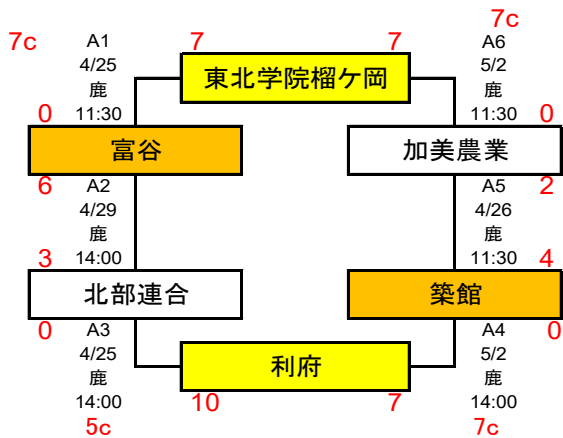

□大会第3日目 4月29日(水)

		鹿島台中央野球場 2時間 26分					打安点盗犠四三残失併													
古川学園	園	0	0	6	2	0	1	0	9	【学】	27	8	9	2	4	9	4	10	1	1
古川工業	業	0	0	0	0	0	0	0	0	【工】	23	4	0	1	0	3	4	5	1	1
(7回コールド)																				
(球) 佐藤圭 (一) 佐々木勝弘 (二) 樋野幸哉 (三) 藤倉義己		▽本塁打 なし																		
【学】 吉田,千田,川西,須田 一 佐藤,森田		▽三塁打 なし																		
【工】 小松,千葉,只埜,後藤春 一 今野,伊藤拓		▽二塁打 菊地,蘇武,小林 (学)																		
▽暴投 なし		▽捕逸 なし (工)																		

		鹿島台中央野球場 2時間 5分					打安点盗犠四三残失併															
小牛田農林	林	0	0	0	0	0	0	0	0	1	1	【小】	31	8	1	0	1	3	9	7	2	0
古川	川	0	0	1	1	0	1	0	1	X	4	【古】	32	10	2	7	2	5	4	11	1	1
(7回コールド)																						
(球) 新田 健治 (一) 熊谷 勇也 (二) 佐々木 勝弘 (三) 佐々木祐一		▽本塁打 なし																				
【小】 早川 一 佐々木琉		▽三塁打 なし																				
【古】 佐々木雅,伊藤玲 一 及川		▽二塁打 佐々木大 (小)																				
▽暴投 佐々木雅1(古)		▽捕逸 なし (古)																				
		佐々木結,佐藤																				

第20回 春季宮城県高等学校野球 地区大会

北部地区

期間： 令和8年4月25日～5月6日
 会場： 鹿：鹿島台中央野球場
 陶：陶芸の里スポーツ公園野球場

<一次予選>

北部連合：黒川・古川黎明・迫桜・岩ヶ崎・中新田

<二次予選>

※1勝1敗で並んだ場合のみ行う

3試合日
 第1試合 9:00～ 第2試合 11:30～ 第3試合 14:00～
 2試合日
 第1試合 9:00～ 第2試合 11:30～
 1試合日 10:00～