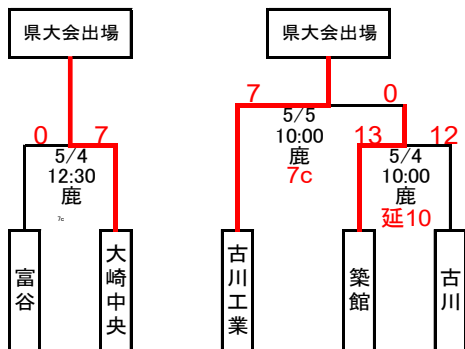

		鹿島台中央野球場 2時間 5分					打安点盗犠四三残失併															
小牛田農林	林	0	0	0	0	0	0	0	0	1	1	【小】	31	8	1	0	1	3	9	7	2	0
古川	川	0	0	1	1	0	1	0	1	X	4	【古】	32	10	2	7	2	5	4	11	1	1
(7回コールド)																						
(球) 新田 健治 (一) 熊谷 勇也 (二) 佐々木 勝弘 (三) 佐々木祐一		▽本塁打 なし																				
【小】 早川 一 佐々木琉		▽三塁打 なし																				
【古】 佐々木雅,伊藤玲 一 及川		▽二塁打 佐々木大 (小)																				
▽暴投 佐々木雅1(古)		▽捕逸 なし (古)																				
		佐々木結,佐藤																				

第20回 春季宮城県高等学校野球 地区大会

北部地区

期間： 令和8年4月25日～5月6日
 会場： 鹿：鹿島台中央野球場
 陶：陶芸の里スポーツ公園野球場

<一次予選>

北部連合：黒川・古川黎明・迫桜・岩ヶ崎・中新田

<二次予選>

※1勝1敗で並んだ場合のみ行う

3試合日
 第1試合 9:00～ 第2試合 11:30～ 第3試合 14:00～
 2試合日
 第1試合 9:00～ 第2試合 11:30～
 1試合日 10:00～