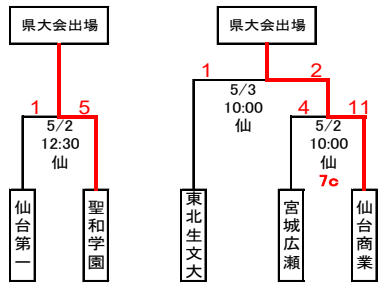

□大会第7日目 5月3日(日)

仙台市民球場 1時間 51分		打安点盗犠四三残失併
東北生文大	0 0 0 0 0 0 1 0 0	29 6 0 0 4 0 6 5 1 0
仙台商業	0 1 0 0 0 1 0 0 X	27 4 2 1 1 3 4 5 2 1
(球) 河村 真人 (一) 斎藤 孝一 (二) 佐藤 拓哉 (三) 堀籠 洋		▽本塁打 なし
【東】 佐々木, 眞壁 二 木村, 佐々木		▽三塁打 なし
【仙】 酒井, 佐藤有 二 道下		▽二塁打 なし (東)
▽暴投 佐々木1(東)	▽捕逸 なし	佐々木大, 道下 (仙)

第20回 春季宮城県高等学校野球中部地区大会

中部地区

期間: 令和8年4月18日~5月6日  
 会場: 仙:仙台市民球場  
 広:宮城広瀬球場  
 松:松島運動公園野球場  
 利:利府中央公園野球場

<一次予選>

<二次予選>

※1勝1敗で並んだ場合のみ

【県大会出場校】

仙台東	仙台第三	東北学院	仙台育英
東北	宮城県工業	聖和学園	仙台商業