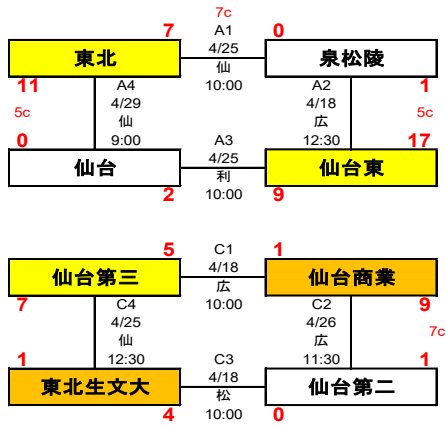

□大会第6日目 5月2日(土)

仙台市民球場 2時間 56分		打安点盗犠四三残失併
宮城広瀬	3 0 1 0 0 0 0 0	27 7 4 3 2 1 7 5 2 0
仙台商業	3 0 4 0 1 2 1X	30 11 9 3 0 9 8 9 1 0
(球) 村上 大輔 (一) 野田 学 (二) 浅野 雅訓 (三) 佐藤 圭師		▽本塁打 なし
【宮】 八鍬, 布川 二 鵜田, 高橋		▽三塁打 高橋(宮), 佐々木大, 阿部龍(仙)
【仙】 高橋, 尾形, 酒井 二 道下		▽二塁打 鈴木, 鵜田 (宮)
▽暴投 布川1(宮)	▽捕逸 鵜田1(宮)	道下, 佐々木大 (仙)

仙台市民球場 1時間 58分		打安点盗犠四三残失併
仙台第一	0 0 0 0 0 0 0 0 1	33 8 1 0 1 3 5 9 1 1
聖和学園	0 2 0 2 0 0 0 1 X	31 10 5 2 3 2 5 7 0 0
(球) 佐藤 拓哉 (一) 鵜田 代志昭 (二) 森山 宏則 (三) 河村 真人		▽本塁打 なし
【仙】 櫻井 二 北村		▽三塁打 北村(仙), 小村(聖)
【聖】 菅野, 笠原, 熊田 二 沼田		▽二塁打 田原口 (仙)
▽暴投 なし	▽捕逸 なし	なし (聖)

□大会第7日目 5月3日(日)

仙台市民球場 1時間 51分		打安点盗犠四三残失併
東北生文大	0 0 0 0 0 0 1 0 0	29 6 0 0 4 0 6 5 1 0
仙台商業	0 1 0 0 0 1 0 0 X	27 4 2 1 1 3 4 5 2 1
(球) 河村 真人 (一) 斎藤 孝一 (二) 佐藤 拓哉 (三) 堀籠 洋		▽本塁打 なし
【東】 佐々木, 眞壁 二 木村, 佐々木		▽三塁打 なし
【仙】 酒井, 佐藤有 二 道下		▽二塁打 なし (東)
▽暴投 佐々木1(東)	▽捕逸 なし	佐々木大, 道下 (仙)

第20回 春季宮城県高等学校野球中部地区大会

中部地区

期間: 令和8年4月18日~5月6日  
 会場: 仙:仙台市民球場  
 広:宮城広瀬球場  
 松:松島運動公園野球場  
 利:利府中央公園野球場

<一次予選>

<二次予選>

※1勝1敗で並んだ場合のみ

【県大会出場校】

仙台東	仙台第三	東北学院	仙台育英
東北	宮城県工業	聖和学園	仙台商業