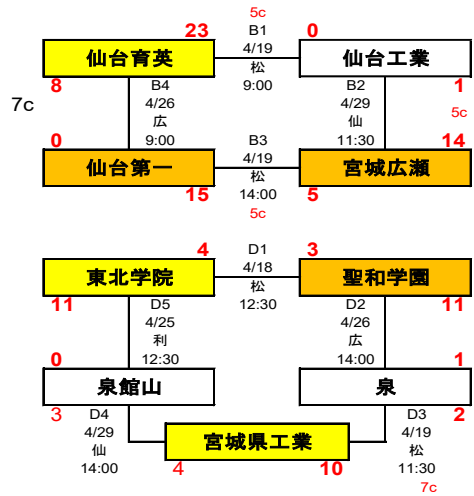

仙台市民球場 1時間 58分		打安点盗犠四三残失併
仙台第一	0 0 0 0 0 0 0 0 1	33 8 1 0 1 3 5 9 1 1
聖和学園	0 2 0 2 0 0 0 1 X	31 10 5 2 3 2 5 7 0 0
(球) 佐藤 拓哉 (一) 鵜田 代志昭 (二) 森山 宏則 (三) 河村 真人		▽本塁打 なし
【仙】 櫻井 二 北村		▽三塁打 北村(仙), 小村(聖)
【聖】 菅野, 笠原, 熊田 二 沼田		▽二塁打 田原口 (仙)
▽暴投 なし	▽捕逸 なし	なし (聖)

□大会第7日目 5月3日(日)

仙台市民球場 1時間 51分		打安点盗犠四三残失併
東北生文大	0 0 0 0 0 0 1 0 0	29 6 0 0 4 0 6 5 1 0
仙台商業	0 1 0 0 0 1 0 0 X	27 4 2 1 1 3 4 5 2 1
(球) 河村 真人 (一) 斎藤 孝一 (二) 佐藤 拓哉 (三) 堀籠 洋		▽本塁打 なし
【東】 佐々木, 眞壁 二 木村, 佐々木		▽三塁打 なし
【仙】 酒井, 佐藤有 二 道下		▽二塁打 なし (東)
▽暴投 佐々木1(東)	▽捕逸 なし	佐々木大, 道下 (仙)

第20回 春季宮城県高等学校野球中部地区大会

中部地区

期間: 令和8年4月18日~5月6日  
 会場: 仙:仙台市民球場  
 広:宮城広瀬球場  
 松:松島運動公園野球場  
 利:利府中央公園野球場

<一次予選>

<二次予選>

※1勝1敗で並んだ場合のみ

【県大会出場校】

仙台東	仙台第三	東北学院	仙台育英
東北	宮城県工業	聖和学園	仙台商業