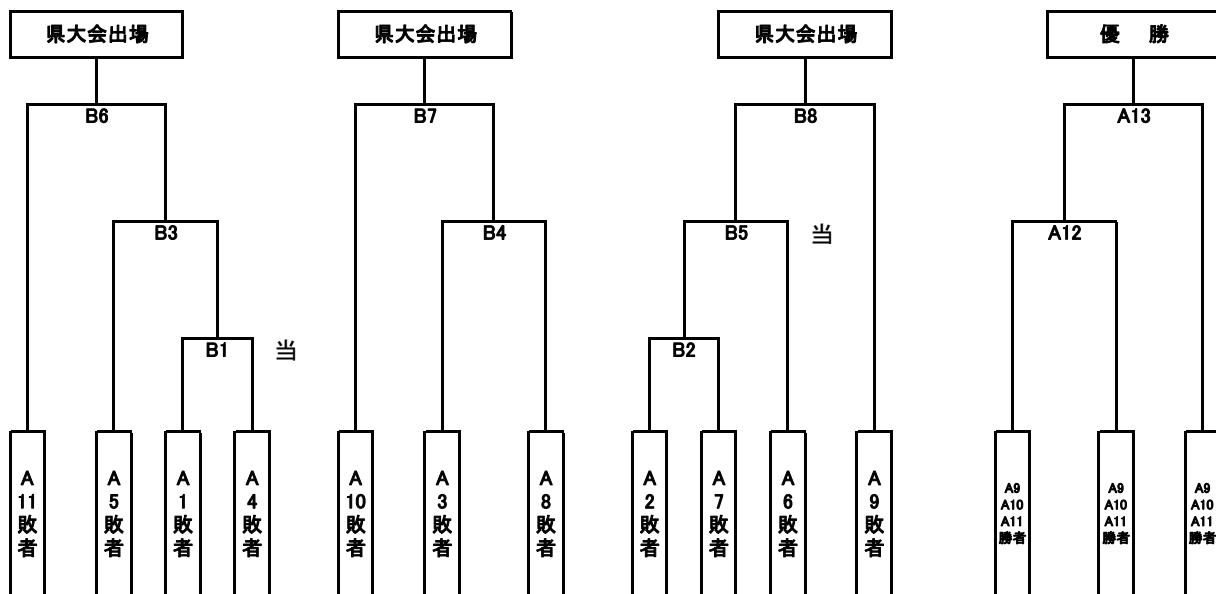

第16回 春季季宮城県高等学校野球 南部地区予選

南部地区

期間： 令和4年4月23日～5月4日
会場： 非公開

連合： 伊具・大河原商業・柴田農林・亘理

<敗者復活戦>

<順位決定戦>

【県大会出場校】

【優秀選手】