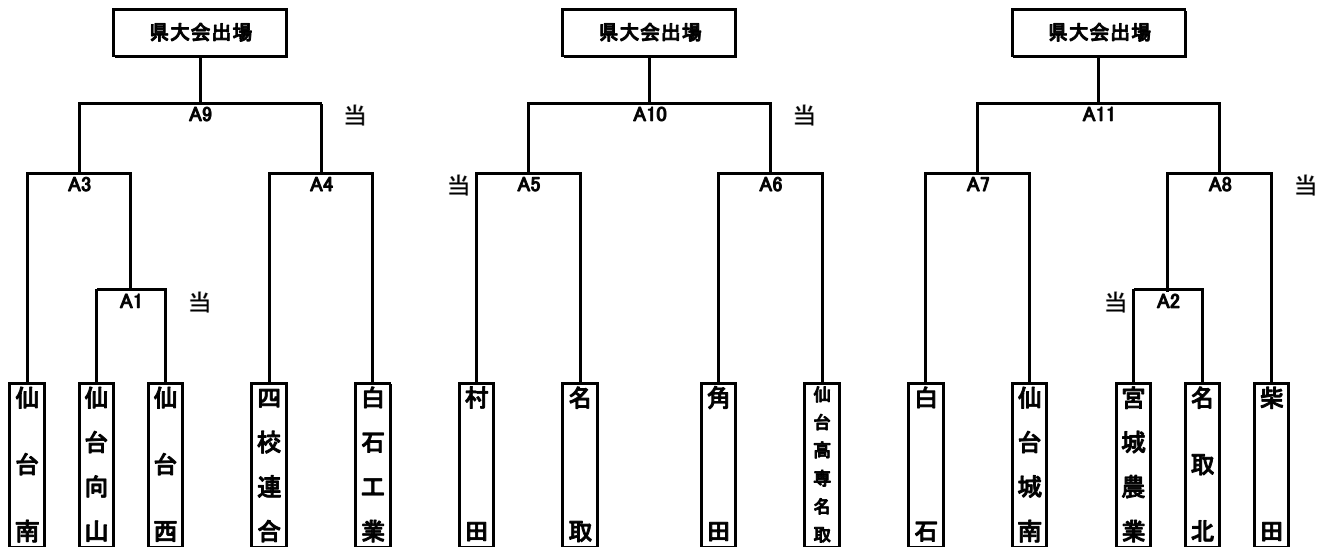

第16回 春季季宮城県高等学校野球 南部地区予選

南部地区

期間： 令和4年4月23日～5月4日
会場： 非公開

連合： 伊具・大河原商業・柴田農林・亘理

<敗者復活戦>

<順位決定戦>

【県大会出場校】

【優秀選手】