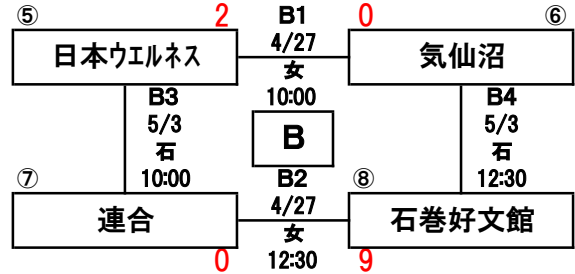

第18回 春季宮城県高等学校野球 地区大会

東部地区

期間: 令和6年4月27日～5月7日
 会場: 石:石巻市民球場
 河:河南中央野球場
 女:女川球場

<一次予選>

連合: 涌谷・宮水・石北・迫桜・岩ヶ崎

<二次予選>

※1勝1敗で並んだ場合のみ(最大8試合)

- [1] 5月 6日 (月) 石巻市民球場
- [2] 5月 6日 (月) 石巻市民球場
- [3] 5月 6日 (月) 石巻市民球場
- [4] 5月 6日 (月) 河南中央野球場
- [5] 5月 6日 (月) 河南中央野球場
- [6] 5月 6日 (月) 河南中央野球場
- [7] 5月 7日 (火) 石巻市民球場
- [8] 5月 7日 (火) 石巻市民球場

- 3試合日
第1試合 9:00～ 第2試合 11:30～ 第3試合 14:00～
- 2試合日
第1試合 10:00～ 第2試合 12:30～
- 1試合日 10:00～

【県大会出場校】

【優秀選手】

#	#	#	#
#	#	#	#