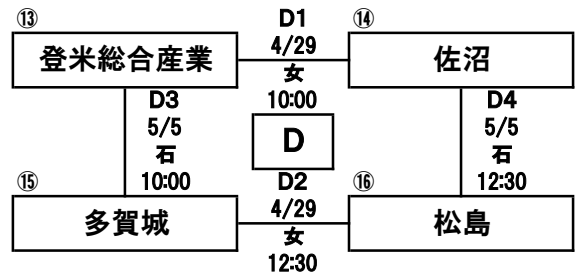

第18回 春季宮城県高等学校野球 地区大会

東部地区

期間: 令和6年4月27日～5月7日
 会場: 石:石巻市民球場
 河:河南中央野球場
 女:女川球場

<一次予選>

連合: 涌谷・宮水・石北・迫桜・岩ヶ崎

<二次予選>

※1勝1敗で並んだ場合のみ(最大8試合)

- [1] 5月 6日 (月) 石巻市民球場
- [2] 5月 6日 (月) 石巻市民球場
- [3] 5月 6日 (月) 石巻市民球場
- [4] 5月 6日 (月) 河南中央野球場
- [5] 5月 6日 (月) 河南中央野球場
- [6] 5月 6日 (月) 河南中央野球場
- [7] 5月 7日 (火) 石巻市民球場
- [8] 5月 7日 (火) 石巻市民球場

- 3試合日
第1試合 9:00～ 第2試合 11:30～ 第3試合 14:00～
- 2試合日
第1試合 10:00～ 第2試合 12:30～
- 1試合日 10:00～

【県大会出場校】

【優秀選手】

#	#	#	#
#	#	#	#