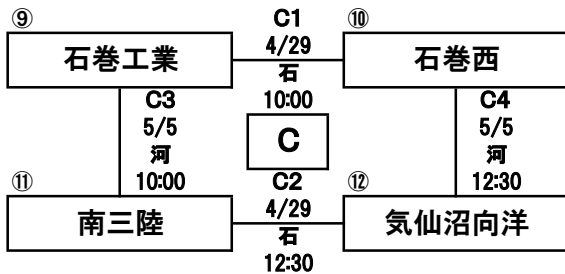

第18回 春季宮城県高等学校野球 地区大会

東部地区

期間: 令和6年4月27日～5月7日
 会場: 石:石巻市民球場
 河:河南中央野球場
 女:女川球場

<一次予選>

連合: 涌谷・宮水・石北・迫桜・岩ヶ崎

<二次予選>

※1勝1敗で並んだ場合のみ(最大8試合)

- [1] 5月 6日 (月) 石巻市民球場
- [2] 5月 6日 (月) 石巻市民球場
- [3] 5月 6日 (月) 石巻市民球場
- [4] 5月 6日 (月) 河南中央野球場
- [5] 5月 6日 (月) 河南中央野球場
- [6] 5月 6日 (月) 河南中央野球場
- [7] 5月 7日 (火) 石巻市民球場
- [8] 5月 7日 (火) 石巻市民球場

- 3試合日
第1試合 9:00～ 第2試合 11:30～ 第3試合 14:00～
- 2試合日
第1試合 10:00～ 第2試合 12:30～
- 1試合日 10:00～

【県大会出場校】

【優秀選手】

#	#	#	#
#	#	#	#