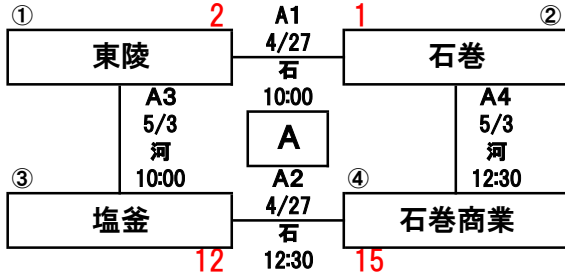

第18回 春季宮城県高等学校野球 地区大会

東部地区

期間: 令和6年4月27日～5月7日
 会場: 石:石巻市民球場
 河:河南中央野球場
 女:女川球場

<一次予選>

連合: 涌谷・宮水・石北・迫桜・岩ヶ崎

<二次予選>

※1勝1敗で並んだ場合のみ(最大8試合)

- [1] 5月 6日 (月) 石巻市民球場
- [2] 5月 6日 (月) 石巻市民球場
- [3] 5月 6日 (月) 石巻市民球場
- [4] 5月 6日 (月) 河南中央野球場
- [5] 5月 6日 (月) 河南中央野球場
- [6] 5月 6日 (月) 河南中央野球場
- [7] 5月 7日 (火) 石巻市民球場
- [8] 5月 7日 (火) 石巻市民球場

- 3試合日
第1試合 9:00～ 第2試合 11:30～ 第3試合 14:00～
- 2試合日
第1試合 10:00～ 第2試合 12:30～
- 1試合日 10:00～

【県大会出場校】

【優秀選手】

#	#	#	#
#	#	#	#