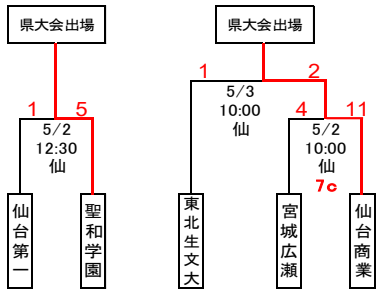

利府町中央公園野球場 1時間 13分		打安点盗犠四三残失併
泉 館 山	0 0 0 0 0	0 【泉】 18 4 0 0 1 0 4 4 6 0
東 北 学 院	0 5 0 6 X	11 【東】 19 8 7 4 4 6 1 6 1 0
(球) 新野 祥平 (一) 平岡 勲 (二) 河村 真人 (三) 浅野 雅訓		
【泉】	坂井, 佐瀬	一 安澤
【東】	小河, 長沼	一 水野浩
▽暴投	佐瀬1(泉)	▽捕逸 なし

仙台市民球場 1時間 18分		打安点盗犠四三残失併
泉 松 陵	0 0 0 0 0 0 0	0 【泉】 20 1 0 0 1 2 11 2 3 0
東 北	0 2 2 0 1 0 2x	7 【東】 28 10 5 1 1 4 3 8 1 0
(球) 齋藤 孝一 (一) 島貫 行男 (二) 佐藤 圭師 (三) 森山 宏則		
【泉】	佐渡	一 早坂龍
【東】	石崎, 目黒	一 荒川
▽暴投	佐渡2(泉)	▽捕逸 なし

第20回 春季宮城県高等学校野球中部地区大会

中部地区

期間: 令和8年4月18日～5月6日
 会場: 仙:仙台市民球場
 広:宮城広瀬球場
 松:松島運動公園野球場
 利:利府中央公園野球場

<一次予選>

<二次予選>

【県大会出場校】

仙台東	仙台第三	東北学院	仙台育英
東北	宮城県工業	聖和学園	仙台商業

【優秀選手】