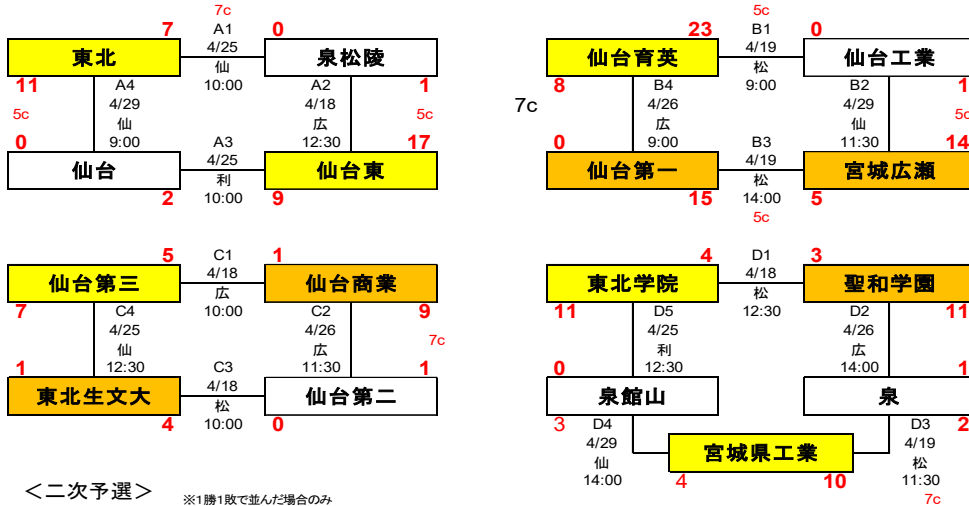

□大会第3日目 4月25日(土)

利府町中央公園野球場 2時間 26分		打安点盗犠四三残失併
仙 台 東	2 2 0 0 0 0 0 4 1	9 【東】 37 14 8 3 3 8 0 12 2 0
仙 台	0 0 0 0 0 2 0 0 0	2 【仙】 32 7 2 1 4 4 3 11 1 1
(球) 村上 大輔 (一) 野田 学 (二) 浅野 雅訓 (三) 新野 祥平		
【東】	小宮, 加藤颯, 川村	一 岩槻
【仙】	黒崎, 磯部, 野村	一 磯部, 黒崎, 磯部
▽暴投	磯部1, 野村1(仙)	▽捕逸 なし

利府町中央公園野球場 1時間 13分		打安点盗犠四三残失併
泉 館 山	0 0 0 0 0	0 【泉】 18 4 0 0 1 0 4 4 6 0
東 北 学 院	0 5 0 6 X	11 【東】 19 8 7 4 4 6 1 6 1 0
(球) 新野 祥平 (一) 平岡 勲 (二) 河村 真人 (三) 浅野 雅訓		
【泉】	坂井, 佐瀬	一 安澤
【東】	小河, 長沼	一 水野浩
▽暴投	佐瀬1(泉)	▽捕逸 なし

仙台市民球場 1時間 18分		打安点盗犠四三残失併
泉 松 陵	0 0 0 0 0 0 0	0 【泉】 20 1 0 0 1 2 11 2 3 0
東 北	0 2 2 0 1 0 2x	7 【東】 28 10 5 1 1 4 3 8 1 0
(球) 齋藤 孝一 (一) 島貫 行男 (二) 佐藤 圭師 (三) 森山 宏則		
【泉】	佐渡	一 早坂龍
【東】	石崎, 目黒	一 荒川
▽暴投	佐渡2(泉)	▽捕逸 なし

第20回 春季宮城県高等学校野球中部地区大会

中部地区

期間: 令和8年4月18日～5月6日
 会場: 仙:仙台市民球場
 広:宮城広瀬球場
 松:松島運動公園野球場
 利:利府中央公園野球場

<一次予選>

<二次予選>

【県大会出場校】

仙台東	仙台第三	東北学院	仙台育英
東北	宮城県工業	聖和学園	仙台商業

【優秀選手】