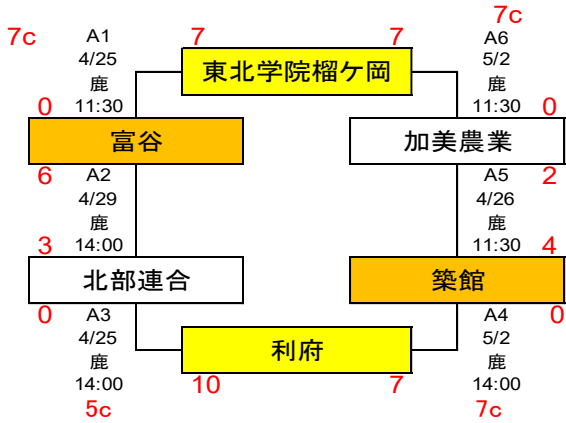

		鹿島台中央野球場		1 時間	52 分																	
富	谷	0	0	0	0	0	0	0	【富】	打	安	点	盗	犠	四	三	残	失	併			
大	崎	中	央	0	2	2	3	0	0	X	7	【大】	27	8	4	4	3	4	3	9	0	0
(球) 曾根 徳明		(一) 佐々木 勝弘		(二) 新田 健治		(三) 藤倉 義己		▽本塁打		なし												
【富】		佐藤大, 佐藤優		— 小野		— 橋本		▽三塁打		なし												
【大】		篠原, 和田		— 橋本		— 橋本		▽二塁打		なし (富)												
▽暴投		佐藤大3(富谷)		▽捕逸		なし				富士本, 安藤俊 (大)												

□大会第6日目 5月4日(月)

		鹿島台中央野球場		1 時間	46 分																	
築	古	川	0	0	0	0	0	0	0	【築】	打	安	点	盗	犠	四	三	残	失	併		
古	川	工	業	0	3	0	0	0	2	2X	7	【古】	27	11	6	3	4	9	1	13	1	0
(球) 黒沼 修		(一) 佐々木 勝弘		(二) 熊谷 勇也		(三) 渡邊 明夫		▽本塁打		なし												
【築】		堀江, 佐藤楓, 鈴木		— 久我		— 今野		▽三塁打		小松玄(古)												
【古】		小松玄		— 今野		— 今野		▽二塁打		なし (築)												
▽暴投		なし		▽捕逸		なし				なし (古)												

第20回 春季宮城県高等学校野球 地区大会

北部地区

期間: 令和8年4月25日～5月6日
 会場: 鹿: 鹿島台中央野球場
 陶: 陶芸の里スポーツ公園野球場

<一次予選>

北部連合: 黒川・古川黎明・迫桜・岩ヶ崎・中新田

<二次予選>

※1勝1敗で並んだ場合のみ行う

3試合日
 第1試合 9:00～ 第2試合 11:30～ 第3試合 14:00～
 2試合日
 第1試合 9:00～ 第2試合 11:30～
 1試合日 10:00～