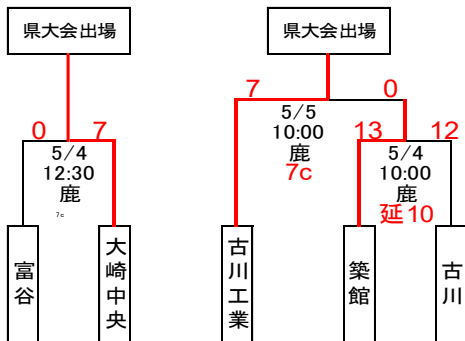

□大会第6日目 5月4日(月)

		鹿島台中央野球場		1 時間	46 分																	
築	古	川	0	0	0	0	0	0	0	【築】	打	安	点	盗	犠	四	三	残	失	併		
古	川	工	業	0	3	0	0	0	2	2X	7	【古】	27	11	6	3	4	9	1	13	1	0
(球) 黒沼 修		(一) 佐々木 勝弘		(二) 熊谷 勇也		(三) 渡邊 明夫		▽本塁打		なし												
【築】		堀江, 佐藤楓, 鈴木		— 久我		— 今野		▽三塁打		小松玄(古)												
【古】		小松玄		— 今野		— 今野		▽二塁打		なし (築)												
▽暴投		なし		▽捕逸		なし				なし (古)												

第20回 春季宮城県高等学校野球 地区大会

北部地区

期間: 令和8年4月25日～5月6日
 会場: 鹿: 鹿島台中央野球場
 陶: 陶芸の里スポーツ公園野球場

<一次予選>

北部連合: 黒川・古川黎明・迫桜・岩ヶ崎・中新田

<二次予選>

※1勝1敗で並んだ場合のみ行う

3試合日
 第1試合 9:00～ 第2試合 11:30～ 第3試合 14:00～
 2試合日
 第1試合 9:00～ 第2試合 11:30～
 1試合日 10:00～