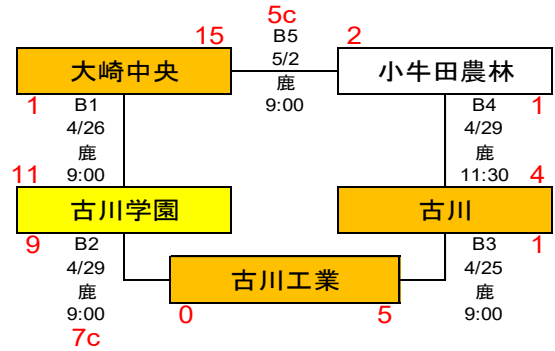

		鹿島台中央野球場		1 時間	52 分																	
富	谷	0	0	0	0	0	0	0	【富】	打	安	点	盗	犠	四	三	残	失	併			
大	崎	中	央	0	2	2	3	0	0	X	7	【大】	27	8	4	4	3	4	3	9	0	0
(球) 曾根 徳明		(一) 佐々木 勝弘		(二) 新田 健治		(三) 藤倉 義己		▽本塁打		なし												
【富】		佐藤大, 佐藤優		— 小野		— 橋本		▽三塁打		なし												
【大】		篠原, 和田		— 橋本		— 橋本		▽二塁打		なし (富)												
▽暴投		佐藤大3(富谷)		▽捕逸		なし				富士本, 安藤俊 (大)												

□大会第6日目 5月4日(月)

		鹿島台中央野球場		1 時間	46 分																	
築	古	川	0	0	0	0	0	0	0	【築】	打	安	点	盗	犠	四	三	残	失	併		
古	川	工	業	0	3	0	0	0	2	2X	7	【古】	27	11	6	3	4	9	1	13	1	0
(球) 黒沼 修		(一) 佐々木 勝弘		(二) 熊谷 勇也		(三) 渡邊 明夫		▽本塁打		なし												
【築】		堀江, 佐藤楓, 鈴木		— 久我		— 今野		▽三塁打		小松玄(古)												
【古】		小松玄		— 今野		— 今野		▽二塁打		なし (築)												
▽暴投		なし		▽捕逸		なし				なし (古)												

第20回 春季宮城県高等学校野球 地区大会

北部地区

期間: 令和8年4月25日～5月6日
 会場: 鹿: 鹿島台中央野球場
 陶: 陶芸の里スポーツ公園野球場

<一次予選>

北部連合: 黒川・古川黎明・迫桜・岩ヶ崎・中新田

<二次予選>

※1勝1敗で並んだ場合のみ行う

3試合日
 第1試合 9:00～ 第2試合 11:30～ 第3試合 14:00～
 2試合日
 第1試合 9:00～ 第2試合 11:30～
 1試合日 10:00～