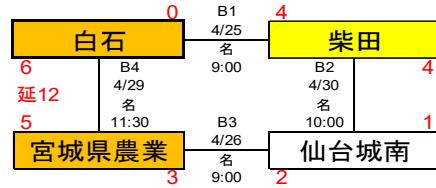

□大会第5日目 4月30日(木)

柴田		名取市民球場		2時間 10分		4		【柴】		打安点盗犠四三残失併							
0	0	0	3	0	0	0	0	37	9	4	2	3	1	6	10	2	1
仙台南		0 0 0 1 0 0		0		1		【仙】		31 4 1 2 1 1 8 5 5 0							
(球) 山館浩樹		(一) 毛利晃		(二) 鈴木悠司		(三) 小倉貴仁		▽本塁打		なし							
【柴】		田村、渡邊		二 佐藤裕		▽三塁打		なし		(柴)							
【仙】		高橋		二 今野		▽二塁打		鵜飼		(仙)							
▽暴投		なし		▽捕逸		なし											

□大会第6日目 5月2日(土)

白石		名取市民球場		2時間 16分		4		【白】		打安点盗犠四三残失併							
2	0	0	0	0	0	0	0	32	7	3	2	2	3	8	6	3	1
仙台南		0 0 1 0 0 0		0		2		【仙】		35 8 2 0 1 2 5 9 3 0							
(球) 布田 秀斗		(一) 山館 浩樹		(二) 田中 章一		(三) 鈴木 悠司		▽本塁打		なし							
【白】		渡部		二 小林		▽三塁打		加藤、小野哲、吉田幹(仙)		(白)							
【仙】		細川、佐藤慶		二 吉田幹		▽二塁打		山口、小野哲、佐藤慶		(仙)							
▽暴投		細川1、佐藤慶1(仙)		▽捕逸		なし											

代表決定戦		名取市民球場		2時間 2分		2		【大】		打安点盗犠四三残失併							
0	0	0	1	0	1	0	0	32	6	2	4	1	0	10	4	6	0
大河原産業		0 1 0 0 1 0		1		3		【宮】		30 6 0 2 3 4 4 10 3 1							
(球) 水戸 恭平		(一) 小倉 貴仁		(二) 山下 大輔		(三) 太田 浩人		▽本塁打		なし							
【大】		峯田、安達		二 齋藤		▽三塁打		森(宮)		(大)							
【宮】		太田		二 橋本		▽二塁打		中澤、内海		(宮)							
▽暴投		峯田1(大)		▽捕逸		なし		石井2									

第20回 春季宮城県高等学校野球 地区大会

南部地区

期間: 令和8年4月22日~5月6日  
 会場: 名:名取市民球場  
 蔵:蔵王球場  
 柴:柴田球場

<一次予選>

<二次予選>

※最大7試合

【県大会出場校】

白石工業	名取北	角田	柴田
宮城県農業	白石		