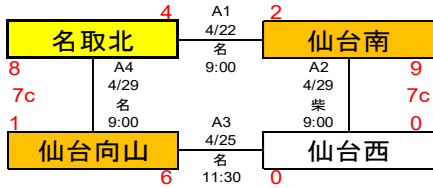

第20回 春季宮城県高等学校野球 地区大会

南部地区

期間: 令和8年4月22日~5月6日
会場: 名:名取市民球場
蔵:蔵王球場
柴:柴田球場

<一次予選>