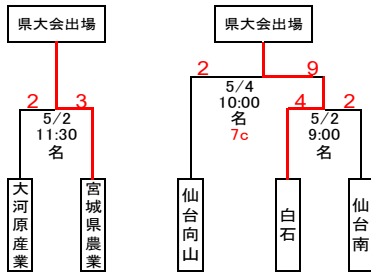

代表決定戦		名取市民球場		2時間 2分		2		【大】		打安点盗犠四三残失併							
0	0	0	1	0	1	0	0	32	6	2	4	1	0	10	4	6	0
大河原産業		0 1 0 0 1 0		1		3		【宮】		30 6 0 2 3 4 4 10 3 1							
(球) 水戸 恭平		(一) 小倉 貴仁		(二) 山下 大輔		(三) 太田 浩人		▽本塁打		なし							
【大】		峯田、安達		二 齋藤		▽三塁打		森(宮)		(大)							
【宮】		太田		二 橋本		▽二塁打		中澤、内海		(宮)							
▽暴投		峯田1(大)		▽捕逸		なし		石井2									

第20回 春季宮城県高等学校野球 地区大会

南部地区

期間: 令和8年4月22日~5月6日  
 会場: 名:名取市民球場  
 蔵:蔵王球場  
 柴:柴田球場

<一次予選>

<二次予選>

※最大7試合

【県大会出場校】

白石工業	名取北	角田	柴田
宮城県農業	白石		

【優秀選手】

#6 平間心太(白石工業)	#3 丸山諒太(名取北)	#8 庄司陽翔(角田)	#1 渡邊佳祐(柴田)
---------------	--------------	-------------	-------------