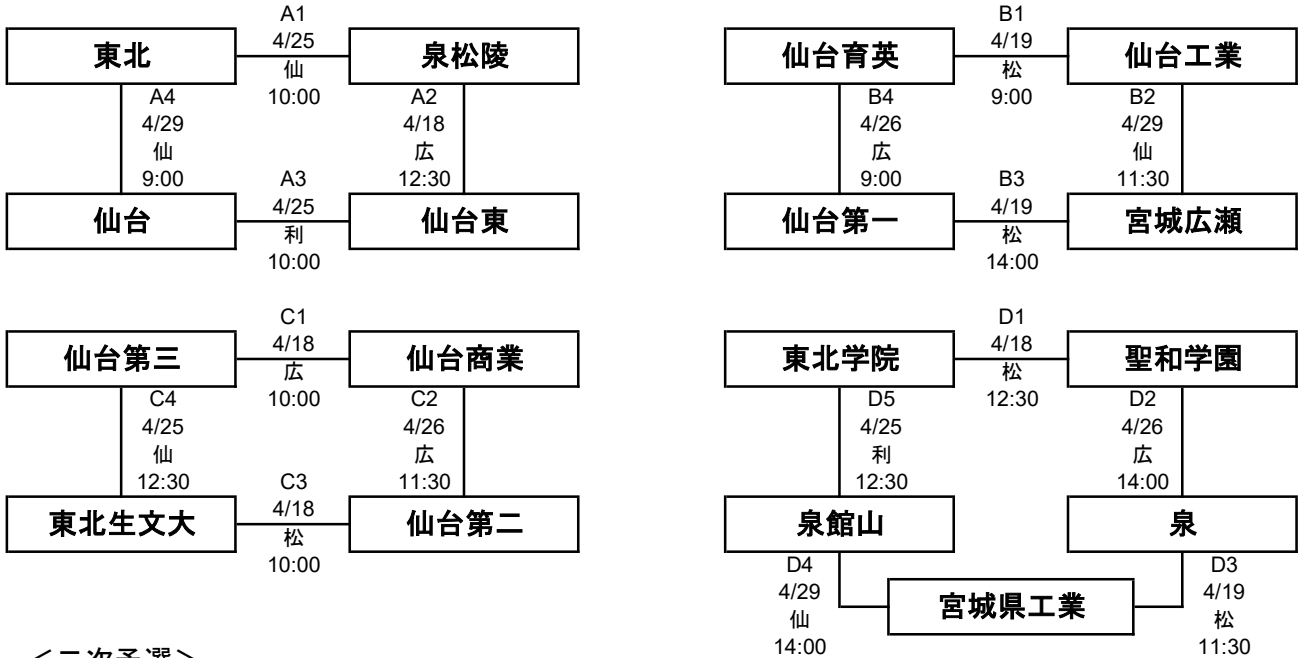

第20回 春季宮城県高等学校野球中部地区大会

中部地区

期間： 令和8年4月18日～5月6日
 会場： 仙：仙台市民球場
 広：宮城広瀬球場
 松：松島運動公園野球場
 利：利府中央公園野球場
 学：学校グラウンド

<一次予選>

<二次予選>

※1勝1敗で並んだ場合のみ

- [1] 5月 2日 (土) 仙台市民球場
- [2] 5月 2日 (土) 仙台市民球場
- [3] 5月 2日 (土) 利府中央公園野球場
- [4] 5月 2日 (土) 利府中央公園野球場
- [5] 5月 3日 (日) 仙台市民球場
- [6] 5月 3日 (日) 仙台市民球場
- [7] 5月 3日 (日) 利府中央公園野球場
- [8] 5月 3日 (日) 利府中央公園野球場

3試合日
 第1試合 9:00～ 第2試合 11:30～ 第3試合 14:00～

2試合日
 第1試合 10:00～ 第2試合 12:30～

1試合日 10:00～

【県大会出場校】

【優秀選手】
