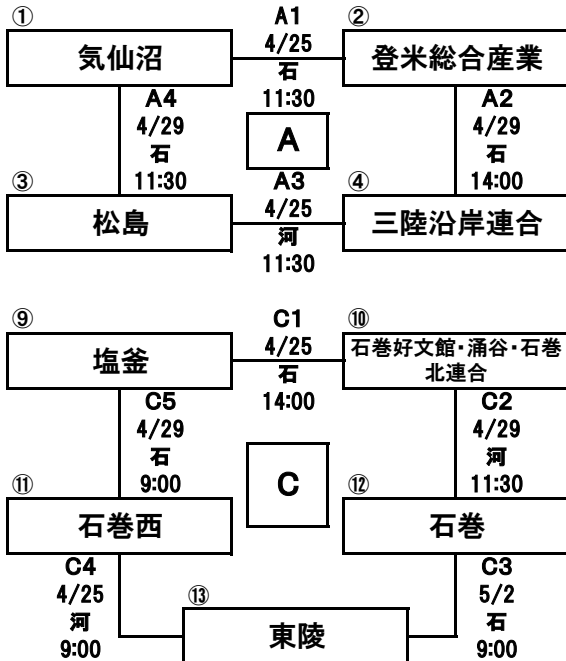

第20回 春季宮城県高等学校野球 地区大会

東部地区

期間： 令和8年4月25日～5月5日

会場： 石：石巻市民球場

河：河南中央公園野球場

<一次予選>

三陸沿岸連合：気仙沼向洋・南三陸・宮城水産

石巻好文館・涌谷・石巻北連合

<二次予選>

※1勝1敗で並んだ場合のみ

- [1] 5月 4日 (月) 石巻市民球場
- [2] 5月 4日 (月) 石巻市民球場
- [3] 5月 4日 (月) 石巻市民球場
- [4] 5月 4日 (月) 河南中央公園野球場
- [5] 5月 4日 (月) 河南中央公園野球場
- [6] 5月 4日 (月) 河南中央公園野球場
- [7] 5月 5日 (火) 石巻市民球場
- [8] 5月 5日 (火) 石巻市民球場

- 3試合日
第1試合 9:00～ 第2試合 11:30～ 第3試合 14:00～
- 2試合日
第1試合 9:00～ 第2試合 11:30～
- 1試合日 9:00～

【県大会出場校】

【優秀選手】

#	#	#
#	#	#