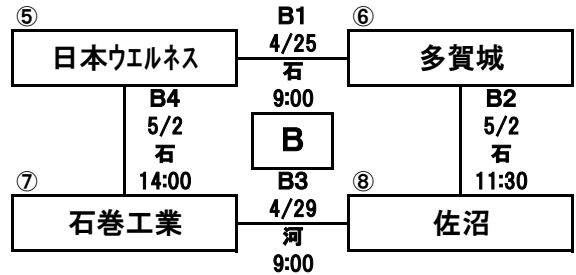

第20回 春季宮城県高等学校野球 地区大会

東部地区

期間： 令和8年4月25日～5月5日

会場： 石：石巻市民球場

河：河南中央公園野球場

<一次予選>

三陸沿岸連合：気仙沼向洋・南三陸・宮城水産

石巻好文館・涌谷・石巻北連合

<二次予選>

※1勝1敗で並んだ場合のみ

- [1] 5月 4日 (月) 石巻市民球場
- [2] 5月 4日 (月) 石巻市民球場
- [3] 5月 4日 (月) 石巻市民球場
- [4] 5月 4日 (月) 河南中央公園野球場
- [5] 5月 4日 (月) 河南中央公園野球場
- [6] 5月 4日 (月) 河南中央公園野球場
- [7] 5月 5日 (火) 石巻市民球場
- [8] 5月 5日 (火) 石巻市民球場

- 3試合日
第1試合 9:00～ 第2試合 11:30～ 第3試合 14:00～
- 2試合日
第1試合 9:00～ 第2試合 11:30～
- 1試合日 9:00～

【県大会出場校】

【優秀選手】

#	#	#
#	#	#