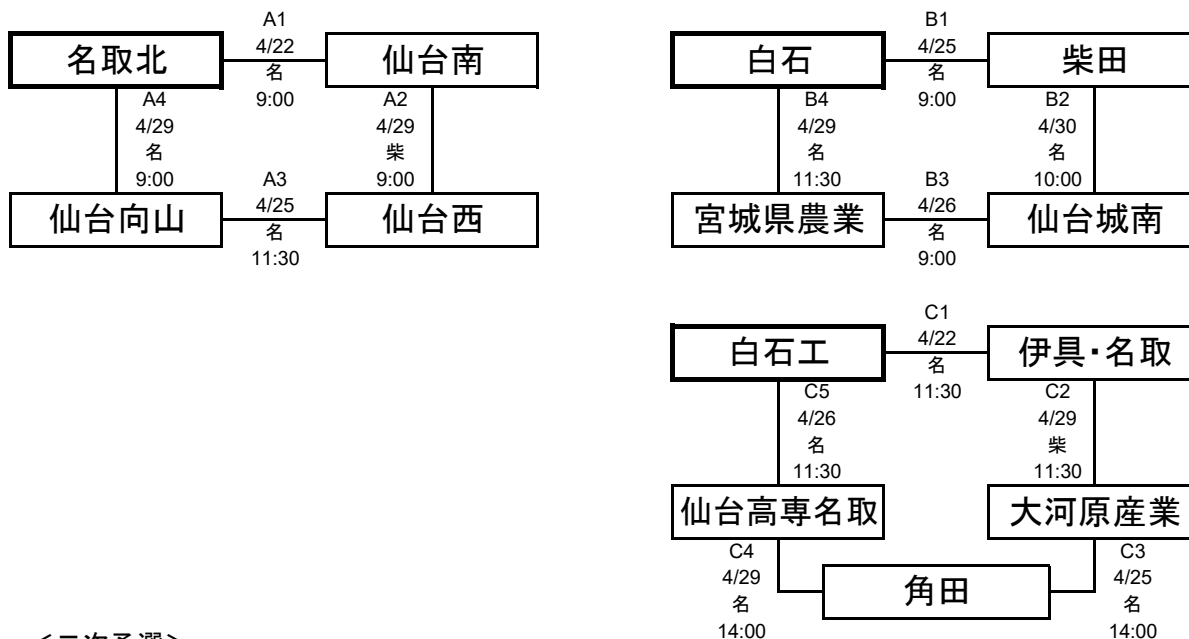

第20回 春季宮城県高等学校野球 地区大会

南部地区

期間： 令和8年4月22日～5月6日
 会場： 名：名取市民球場
 蔵：蔵王球場
 柴：柴田球場

<一次予選>

<二次予選>

※最大7試合

- [1] 5月2日(土) 名取市民球場
- [2] 5月2日(土) 名取市民球場
- [3] 5月2日(土) 柴田球場
- [4] 5月2日(土) 柴田球場
- [5] 5月4日(月) 名取市民球場
- [6] 5月4日(月) 名取市民球場
- [7] 5月4日(月) 名取市民球場

3試合日
 第1試合 9:00～ 第2試合 11:30～ 第3試合 14:00～
 2試合日
 第1試合 9:00～ 第2試合 11:30～
 1試合日 10:00～

【県大会出場校】

【優秀選手】
