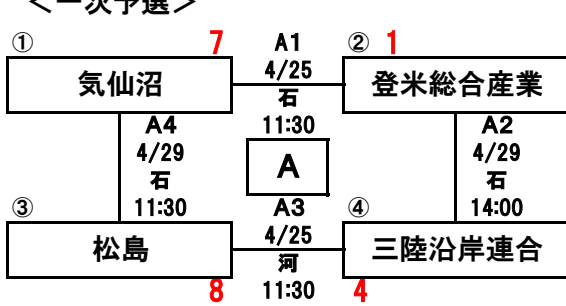

第20回 春季宮城県高等学校野球 地区大会

東部地区

期間： 令和8年4月25日～5月5日

会場： 石：石巻市民球場

河：河南中央公園野球場

<一次予選>

三陸沿岸連合：気仙沼向洋・南三陸・宮城水産

石巻好文館・涌谷・石巻北連合

<二次予選>

※1勝1敗で並んだ場合のみ

- [1] 5月 4日 (月) 石巻市民球場
- [2] 5月 4日 (月) 石巻市民球場
- [3] 5月 4日 (月) 石巻市民球場
- [4] 5月 4日 (月) 河南中央公園野球場
- [5] 5月 4日 (月) 河南中央公園野球場
- [6] 5月 4日 (月) 河南中央公園野球場
- [7] 5月 5日 (火) 石巻市民球場
- [8] 5月 5日 (火) 石巻市民球場

- 3試合日
第1試合 9:00～ 第2試合 11:30～ 第3試合 14:00～
- 2試合日
第1試合 9:00～ 第2試合 11:30～
- 1試合日 9:00～

【県大会出場校】

【優秀選手】

#	#	#
#	#	#