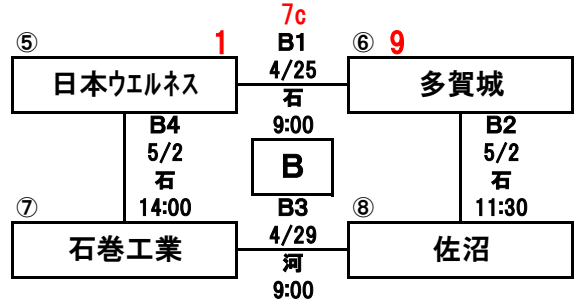

第20回 春季宮城県高等学校野球 地区大会

東部地区

期間： 令和8年4月25日～5月5日

会場： 石：石巻市民球場

河：河南中央公園野球場

<一次予選>

三陸沿岸連合：気仙沼向洋・南三陸・宮城水産

石巻好文館・涌谷・石巻北連合

<二次予選>

※1勝1敗で並んだ場合のみ

- [1] 5月 4日 (月) 石巻市民球場
- [2] 5月 4日 (月) 石巻市民球場
- [3] 5月 4日 (月) 石巻市民球場
- [4] 5月 4日 (月) 河南中央公園野球場
- [5] 5月 4日 (月) 河南中央公園野球場
- [6] 5月 4日 (月) 河南中央公園野球場
- [7] 5月 5日 (火) 石巻市民球場
- [8] 5月 5日 (火) 石巻市民球場

- 3試合日
第1試合 9:00～ 第2試合 11:30～ 第3試合 14:00～
- 2試合日
第1試合 9:00～ 第2試合 11:30～
- 1試合日 9:00～

【県大会出場校】

【優秀選手】

#	#	#
#	#	#