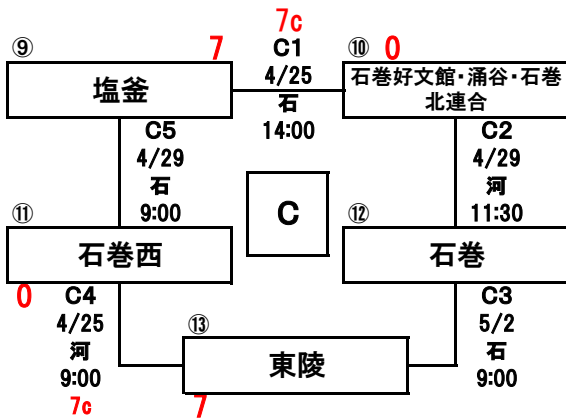

第20回 春季宮城県高等学校野球 地区大会

東部地区

期間： 令和8年4月25日～5月5日

会場： 石：石巻市民球場

河：河南中央公園野球場

<一次予選>

三陸沿岸連合：気仙沼向洋・南三陸・宮城水産

石巻好文館・涌谷・石巻北連合

<二次予選>

※1勝1敗で並んだ場合のみ

- [1] 5月 4日 (月) 石巻市民球場
- [2] 5月 4日 (月) 石巻市民球場
- [3] 5月 4日 (月) 石巻市民球場
- [4] 5月 4日 (月) 河南中央公園野球場
- [5] 5月 4日 (月) 河南中央公園野球場
- [6] 5月 4日 (月) 河南中央公園野球場
- [7] 5月 5日 (火) 石巻市民球場
- [8] 5月 5日 (火) 石巻市民球場

- 3試合日
第1試合 9:00～ 第2試合 11:30～ 第3試合 14:00～
- 2試合日
第1試合 9:00～ 第2試合 11:30～
- 1試合日 9:00～

【県大会出場校】

【優秀選手】

#	#	#
#	#	#