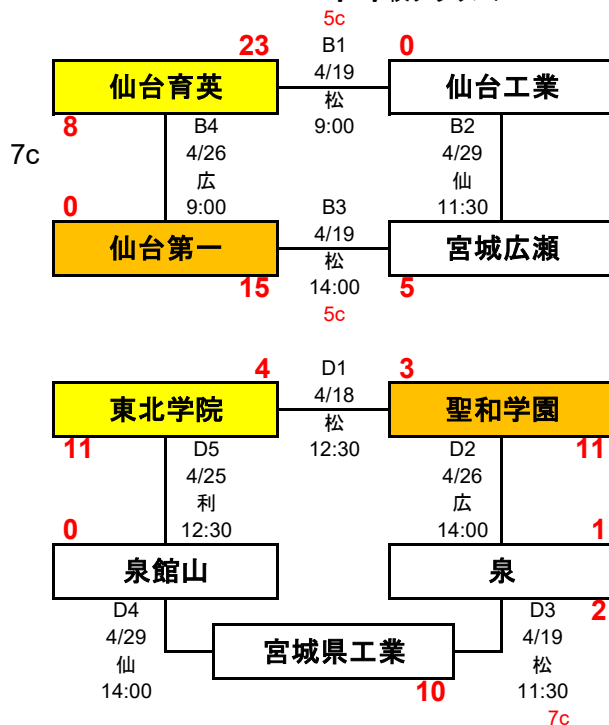

# 第20回 春季宮城県高等学校野球中部地区大会

## 中部地区

期間: 令和8年4月18日～5月6日

会場: 仙: 仙台市民球場  
 広: 宮城広瀬球場  
 松: 松島運動公園野球場  
 利: 利府中央公園野球場  
 学: 学校グラウンド

### <一次予選>

3試合日  
 第1試合 9:00～ 第2試合 11:30～ 第3試合 14:00～

2試合日  
 第1試合 10:00～ 第2試合 12:30～

1試合日 10:00～