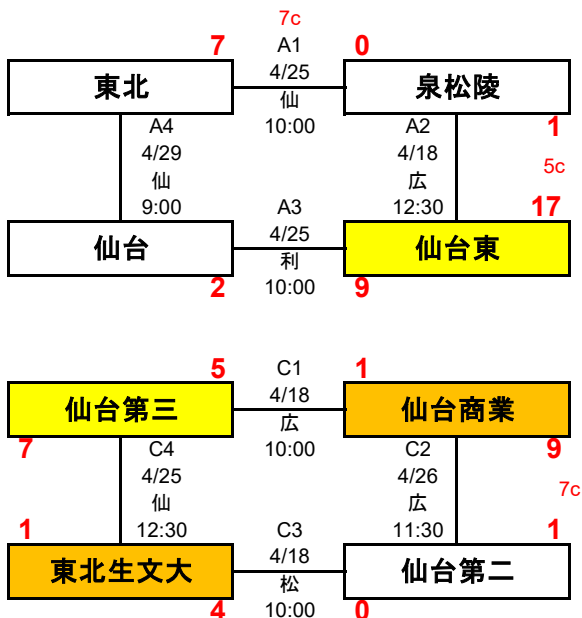

# 第20回 春季宮城県高等学校野球中部地区大会

## 中部地区

期間: 令和8年4月18日～5月6日

会場: 仙: 仙台市民球場  
 広: 宮城広瀬球場  
 松: 松島運動公園野球場  
 利: 利府中央公園野球場  
 学: 学校グラウンド

### <一次予選>

3試合日  
 第1試合 9:00～ 第2試合 11:30～ 第3試合 14:00～

2試合日  
 第1試合 10:00～ 第2試合 12:30～

1試合日 10:00～