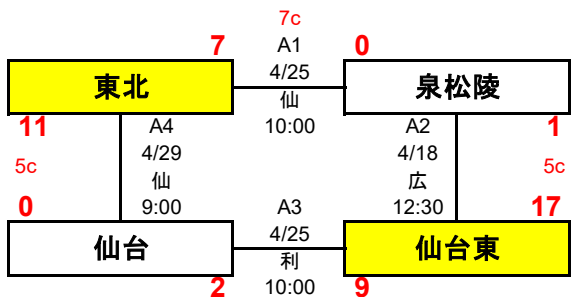

第20回 春季宮城県高等学校野球中部地区大会

中部地区

期間: 令和8年4月18日~5月6日

会場: 仙: 仙台市民球場
 広: 宮城広瀬球場
 松: 松島運動公園野球場
 利: 利府中央公園野球場
 学: 学校グラウンド

<一次予選>

<二次予選>

※1勝1敗で並んだ場合のみ

【県大会出場校】