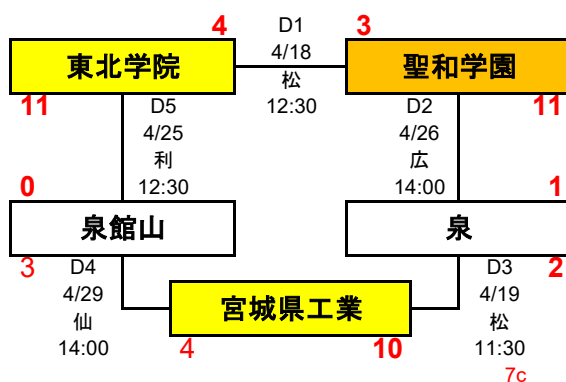

第20回 春季宮城県高等学校野球中部地区大会

中部地区

期間: 令和8年4月18日~5月6日

会場: 仙: 仙台市民球場
 広: 宮城広瀬球場
 松: 松島運動公園野球場
 利: 利府中央公園野球場
 学: 学校グラウンド

<一次予選>

<二次予選>

※1勝1敗で並んだ場合のみ

【県大会出場校】