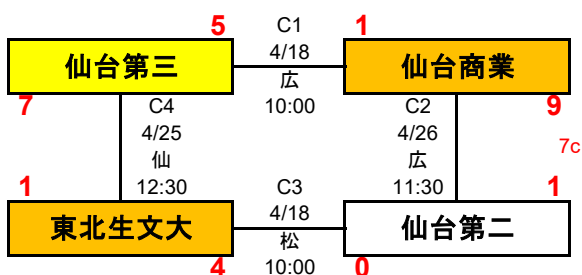

第20回 春季宮城県高等学校野球中部地区大会

中部地区

期間: 令和8年4月18日~5月6日

会場: 仙: 仙台市民球場
 広: 宮城広瀬球場
 松: 松島運動公園野球場
 利: 利府中央公園野球場
 学: 学校グラウンド

<一次予選>

<二次予選>

※1勝1敗で並んだ場合のみ

【県大会出場校】