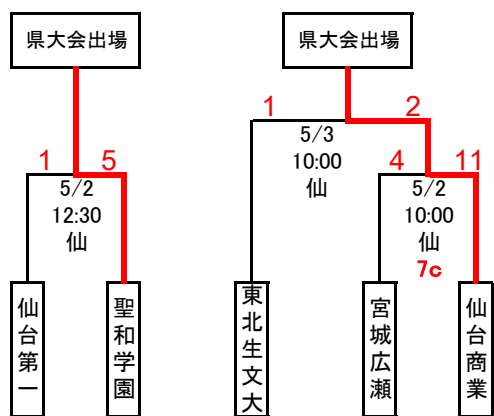

第20回 春季宮城県高等学校野球中部地区大会

中部地区

期間: 令和8年4月18日~5月6日

会場: 仙: 仙台市民球場
 広: 宮城広瀬球場
 松: 松島運動公園野球場
 利: 利府中央公園野球場
 学: 学校グラウンド

<一次予選>

<二次予選>

※1勝1敗で並んだ場合のみ

【県大会出場校】