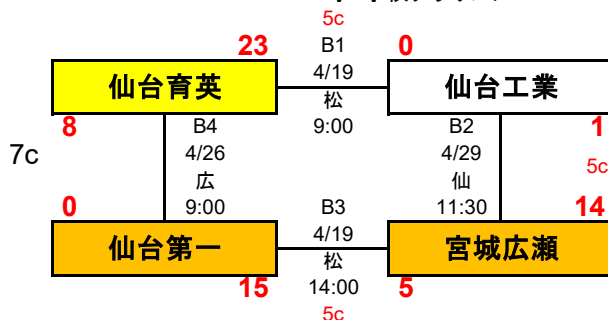

第20回 春季宮城県高等学校野球中部地区大会

中部地区

期間: 令和8年4月18日~5月6日

会場: 仙: 仙台市民球場
 広: 宮城広瀬球場
 松: 松島運動公園野球場
 利: 利府中央公園野球場
 学: 学校グラウンド

<一次予選>

<二次予選>

※1勝1敗で並んだ場合のみ

【県大会出場校】