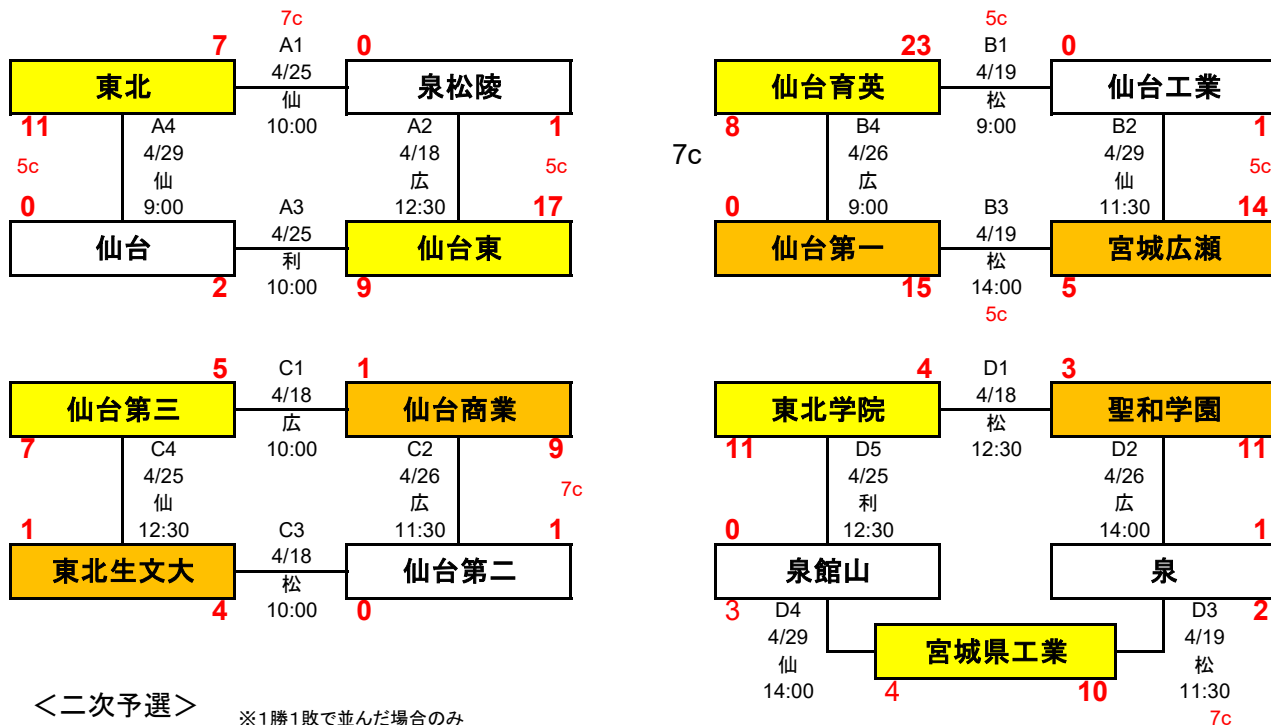

# 第20回 春季宮城県高等学校野球中部地区大会

## 中部地区

期間: 令和8年4月18日～5月6日  
 会場: 仙: 仙台市民球場  
 広: 宮城広瀬球場  
 松: 松島運動公園野球場  
 利: 利府中央公園野球場

### <一次予選>

### <二次予選>

※1勝1敗で並んだ場合のみ