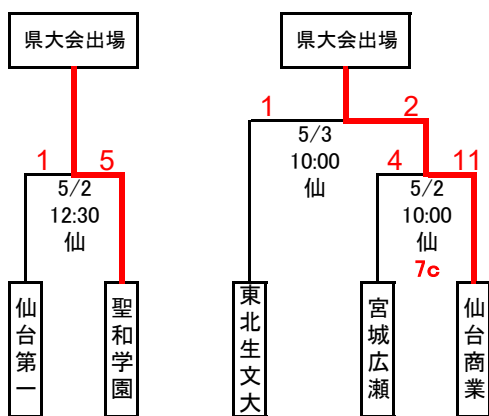

# 第20回 春季宮城県高等学校野球中部地区大会

## 中部地区

期間: 令和8年4月18日～5月6日  
 会場: 仙: 仙台市民球場  
 広: 宮城広瀬球場  
 松: 松島運動公園野球場  
 利: 利府中央公園野球場

### <一次予選>

### <二次予選>

※1勝1敗で並んだ場合のみ